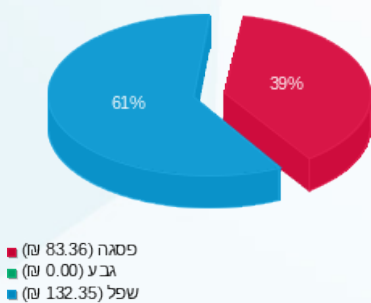

21/05/24 תאריך הפקה:
31/01/24 תאריך קריאה נוכחית:
01/01/24 תאריך קריאה קודמת:

שם דייר: 4 - קומה 4 בריטניה ישראל
שם אתר: מגדלי לייף A

לקוח/ה נכבד/ה, אנו מתכבדים להגיש את חישוב צריכת החשמל לתקופה 01/01/24 - 31/01/24:

***בריטניה ישראל קומה 4 - 4 - 19093382(3x40)

סוג תעריף	סוג צריכה	קריאה קודמת	קריאה נוכחית	סה"כ צריכה בקוט"ש	מחיר לקוט"ש בא"ג	סה"כ לתשלום
פרטי חשבון עבור תאריכים:			01/01/24	31/01/24		
777	פסגה	870.35	927.20	56.85	98.10	55.77 ₪
778	גבע	155.35	155.35	0.00	35.76	0.00 ₪
779	שפל	2,571.05	2,825.80	254.75	35.76	91.10 ₪

ציבורי 64.77 מטר

סוג תעריף	סוג צריכה	קריאה קודמת	קריאה נוכחית	סה"כ צריכה בקוט"ש	מחיר לקוט"ש בא"ג	סה"כ לתשלום
פרטי חשבון עבור תאריכים:			01/01/24	31/01/24		
777	פסגה			28.127	98.10	27.59 ₪
778	גבע			0.000	35.76	0.00 ₪
779	שפל			115.362	35.76	41.25 ₪

סה"כ לדירה:

פסגה	גבע	שפל	סה"כ	שיא ביקוש
84.98	0.00	370.11	455.09	97.87
₪ 83.36	₪ 0.00	₪ 132.35	₪ 215.71	

סה"כ צריכה
סה"כ לתשלום

109.00 ₪	תשלום קבוע	
8.04 ₪	תשלום עבור גודל חיבור בKVA (3x40)	
332.75 ₪	סה"כ לתשלום	לא כולל מע"מ

התפלגות חיוב בש"ח לפי תע"ז