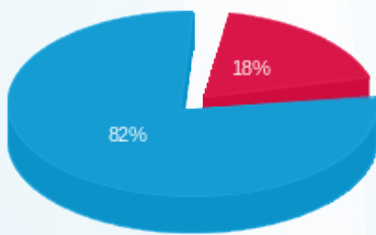

21/05/24 תאריך הפקה:
15/05/24 תאריך קריאה נוכחית:
12/04/24 תאריך קריאה קודמת:

שם דייר: בר פוינט אופ סטיל בע"מ ח.פ. 513048314
שם אתר: בית ארזים פלסטו - ווק + מנזלה שירותי מזון בע"מ

לקוח/ה נכבד/ה, אנו מתכבדים להגיש את חישוב צריכת החשמל לתקופה 12/04/24 - 15/05/24:

בר פוינט אופ סטיל בע"מ ח.פ. 513048314 - 1 - 21262576 (3x63)

סוג תעריף	סוג צריכה	קריאה קודמת	קריאה נוכחית	סה"כ צריכה בקוט"ש	מחיר לקוט"ש בא"ג	סה"כ לתשלום
פרטי חשבון עבור תאריכים:						
777	פסגה	12/04/24	15/05/24	1,221.30	39.61	483.76 ₪
778	גבע	3,508.60	3,508.60	0.00	39.61	0.00 ₪
779	שפל	85,051.10	91,177.40	6,126.30	35.26	2,160.13 ₪

סה"כ לדייר:

פסגה	גבע	שפל	סה"כ	שיא ביקוש
1,221.30	0.00	6,126.30	7,347.60	23.39
483.76 ₪	0.00 ₪	2,160.13 ₪	2,643.89 ₪	

סה"כ צריכה
סה"כ לתשלום

274.45 ₪	תשלום קבוע תשלום עבור גודל חיבור בKVA (3x63) סה"כ מע"מ 17.00%	סה"כ לתשלום
14.50 ₪		
2,932.84 ₪		
498.58 ₪		
3,431.42 ₪	כולל מע"מ	

התפלגות חיוב בש"ח לפי תעו"ז