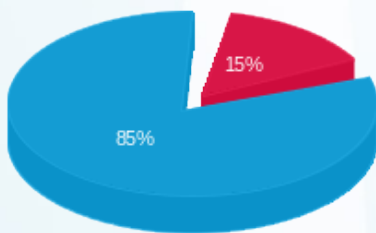

21/05/24 תאריך הפקדה:
15/05/24 תאריך קריאה נוכחי:
12/04/24 תאריך קריאה קודמת:

שם דייר: מנזלה שירותי מזון בע"מ ח.פ. 515899961
שם אתר: בית ארזים פלסטו - ווק + מנזלה שירותי מזון בע"מ

לקוח/ה נכבד/ה, אנו מתכבדים להגיש את חישוב צריכת החשמל לתקופה 12/04/24 - 15/05/24:

מנזלה שירותי מזון בע"מ ח.פ. 515899961 - 1 - 21262581(3x160)

סוג תעריף	סוג צריכה	קריאה קודמת	קריאה נוכחית	סה"כ צריכה בקוט"ש	מחיר לקוט"ש בא"ג	סה"כ לתשלום
		12/04/24	15/05/24			
777	פסגה	195,797.40	199,587.80	3,790.40	39.61	1,501.38 ₪
778	גבע	55,699.20	55,699.20	0.00	39.61	0.00 ₪
779	שפל	455,061.10	479,946.60	24,885.50	35.26	8,774.63 ₪

סה"כ לדייר:

פסגה	גבע	שפל	סה"כ	שיא ביקוש
3,790.40	0.00	24,885.50	28,675.90	180.88
1,501.38 ₪	0.00 ₪	8,774.63 ₪	10,276.00 ₪	

סה"כ צריכה
סה"כ לתשלום

274.45 ₪	תשלום קבוע תשלום עבור גודל חיבור בKVA (3x160) סה"כ מע"מ 17.00%	
36.82 ₪		
10,587.27 ₪		
1,799.84 ₪		
12,387.11 ₪	סה"כ לתשלום	כולל מע"מ

התפלגות חיוב בש"ח לפי תעו"ז