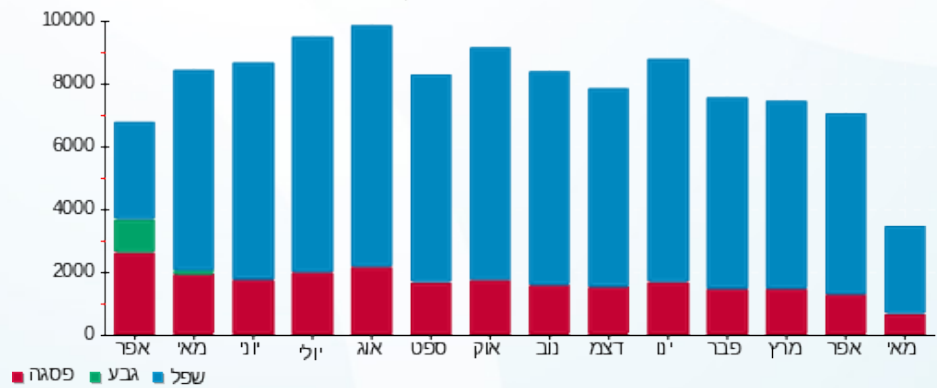

סה"כ לדייר:

פסגה	גבע	שפל	סה"כ	שיא ביקוש
1,221.30	0.00	6,126.30	7,347.60	23.39
483.76 ₪	0.00 ₪	2,160.13 ₪	2,643.89 ₪	

סה"כ צריכה
 סה"כ לתשלום

274.45 ₪	תשלום קבוע תשלום עבור גודל חיבור בKVA (3x63) סה"כ מע"מ 17.00%	סה"כ לתשלום
14.50 ₪		
2,932.84 ₪		
498.58 ₪		
3,431.42 ₪	כולל מע"מ	

התפלגות חיוב בש"ח לפי תעו"ז

פסגה (483.76 ₪)
 גבע (0.00 ₪)
 שפל (2,160.13 ₪)

הסטוריית צריכה בקוט"ש

21/05/24 תאריך הפקדה:
 15/05/24 תאריך קריאה נוכחי:
 12/04/24 תאריך קריאה קודמת:

שם דייר: מנזלה שירותי מזון בע"מ ח.פ. 515899961
 שם אתר: בית ארזים פלסטו - ווק + מנזלה שירותי מזון בע"מ