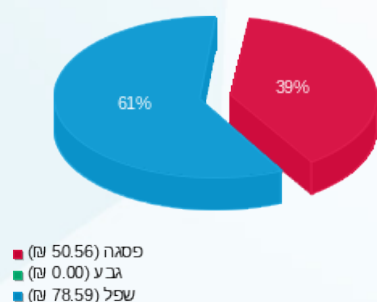

22/05/24

תאריך הפקה:

שם דייר: קומה 32 - טובה את חכמה (א.ע בן דוד)
שם אתר: מגדלי לייף B

31/01/24

תאריך קריאה נוכחית:

01/01/24

תאריך קריאה קודמת:

לקוח/ה נכבד/ה, אנו מתכבדים להגיש את חישוב צריכת החשמל לתקופה 01/01/24 - 31/01/24:

א.ע בן דוד - 1 - (3x40)21055444

סוג תעריף	סוג צריכה	קריאה קודמת	קריאה נוכחית	סה"כ צריכה בקוט"ש	מחיר לקוט"ש בא"ג	סה"כ לתשלום
פרטי חשבון עבור תאריכים:						
777	פסגה	01/01/24	31/01/24	6.75	98.10	6.62 ₪
778	גבע	0.00	0.00	0.00	35.76	0.00 ₪
779	שפל	82.90	118.95	36.05	35.76	12.89 ₪

ציבורי - 103.75 מטר

סוג תעריף	סוג צריכה	קריאה קודמת	קריאה נוכחית	סה"כ צריכה בקוט"ש	מחיר לקוט"ש בא"ג	סה"כ לתשלום
פרטי חשבון עבור תאריכים:						
777	פסגה	01/01/24	31/01/24	44.793	98.10	43.94 ₪
778	גבע	0.00	0.00	0.000	35.76	0.00 ₪
779	שפל			183.718	35.76	65.70 ₪

סה"כ לדירה:

פסגה	גבע	שפל	סה"כ	שיא ביקוש
51.54	0.00	219.77	271.31	65.99
₪ 50.56	₪ 0.00	₪ 78.59	₪ 129.15	

סה"כ צריכה
סה"כ לתשלום

109.00 ₪	תשלום קבוע	
8.04 ₪	תשלום עבור גודל חיבור ב KVA (3x40)	
246.19 ₪	סה"כ לתשלום	לא כולל מע"מ

התפלגות חיוב בש"ח לפי תע"ז