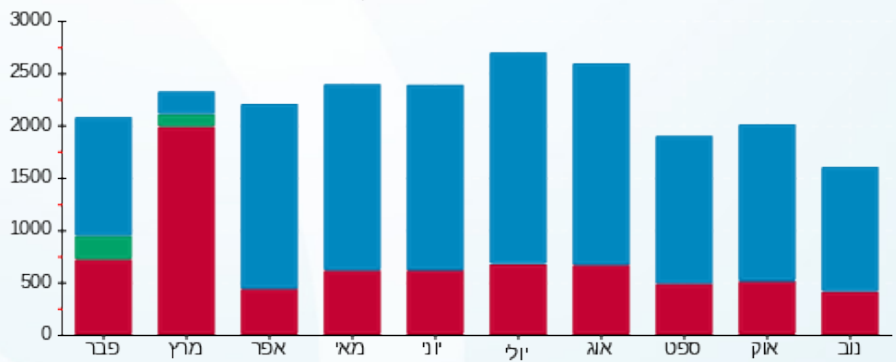

מגדל קירור - 1 - 16092196(0x0)

סוג תעריף	סוג צריכה	קריאה קודמת	קריאה נוכחית	סה"כ צריכה בקוט"ש	מחיר לקוט"ש בא"ג	סה"כ לתשלום
פרטי חשבון עבור תאריכים:						
777	פסגה	26/02/24	29/02/24	0.00	99.61	127,636.50
778	גבע	31,396.55	31,396.55	0.00	36.12	43,469.00
779	שפל	43,469.00	43,469.00	0.00	36.12	0.00
פרטי חשבון עבור תאריכים:						
777	פסגה	01/03/24	24/04/24	0.00	39.61	127,636.50
778	גבע	31,396.55	31,396.55	0.00	39.61	43,469.00
779	שפל	43,469.00	43,469.00	0.00	35.26	0.00

סה"כ לדייר:

שיא ביקוש	פסגה	גבע	שפל	סה"כ
	0.00	0.00	0.00	0.00
	0.00 ₪	0.00 ₪	0.00 ₪	0.00 ₪

סה"כ צריכה
סה"כ לתשלום

0.00 ₪	תשלום קבוע	
0.00 ₪	תשלום עבור גודל חיבור בKVA (0x0)	
0.00 ₪	סה"כ לתשלום	לא כולל מע"מ

התפלגות חיוב בש"ח לפי תעו"ז

הסטוריית צריכה בקוט"ש

פסגה (0.00 ₪)
גבע (0.00 ₪)
שפל (0.00 ₪)

פסגה גבע שפל

22/05/24 תאריך הפקה:
 24/04/24 תאריך קריאה נוכחית:
 26/02/24 תאריך קריאה קודמת:

שם דייר: מפסק גלריה
 שם אתר: בית הפרמידה