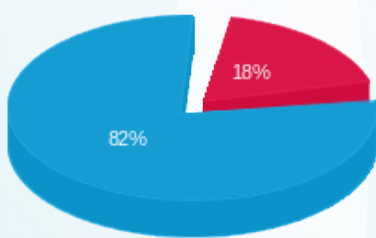

22/05/24 תאריך הפקה:
24/04/24 תאריך קריאה נוכחית:
26/02/24 תאריך קריאה קודמת:

שם דייר: מפסק גלריה
שם אתר: בית הפרמידה

לקוח/ה נכבד/ה, אנו מתכבדים להגיש את חישוב צריכת החשמל לתקופה 24/04/24 - 26/02/24:

גלריה - 2 - 16092196(0x0)

סה"כ לתשלום	מחיר לקוט"ש בא"ג	סה"כ צריכה בקוט"ש	קריאה נוכחית	קריאה קודמת	סוג צריכה	סוג תעריף
			29/02/24	26/02/24	פרטי חשבון עבור תאריכים:	
₪ 8.96	99.61	9.00	2,443.60	2,434.60	פסגה	777
₪ 0.00	36.12	0.00	509.15	509.15	גבע	778
₪ 17.41	36.12	48.20	3,869.85	3,821.65	שפל	779
			24/04/24	01/03/24	פרטי חשבון עבור תאריכים:	
₪ 28.22	39.61	71.25	2,514.85	2,443.60	פסגה	777
₪ 0.00	39.61	0.00	509.15	509.15	גבע	778
₪ 149.38	35.26	423.65	4,293.50	3,869.85	שפל	779

סה"כ לדייר:

שיא ביקוש	סה"כ	שפל	גבע	פסגה	
7.82	552.10	471.85	0.00	80.25	סה"כ צריכה
	₪ 203.98	₪ 166.79	₪ 0.00	₪ 37.19	סה"כ לתשלום

₪ 0.00	תשלום קבוע	
₪ 0.00	תשלום עבור גודל חיבור בKVA (0x0)	
₪ 203.98	סה"כ לתשלום	לא כולל מע"מ

התפלגות חיוב בש"ח לפי תעו"ז