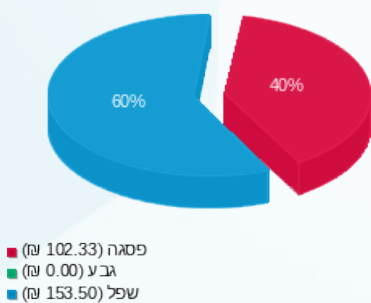

28/05/24 תאריך הפקה:
29/02/24 תאריך קריאה נוכחית:
01/02/24 תאריך קריאה קודמת:

שם דייר: 4 - קומה 4 בריטניה ישראל
שם אתר: מגדלי לייף A

לקוח/ה נכבד/ה, אנו מתכבדים להגיש את חישוב צריכת החשמל לתקופה 01/02/24 - 29/02/24:

***בריטניה ישראל קומה 4 - 4 - 19093382(3x40)

סוג תעריף	סוג צריכה	קריאה קודמת	קריאה נוכחית	סה"כ צריכה בקוט"ש	מחיר לקוט"ש בא"ג	סה"כ לתשלום
פרטי חשבון עבור תאריכים:						
777	פסגה	01/02/24	29/02/24	58.45	99.61	58.22 ₪
778	גבע	155.35	155.35	0.00	36.12	0.00 ₪
779	שפל	2,825.80	3,086.90	261.10	36.12	94.31 ₪

ציבורי 64.77 מטר

סוג תעריף	סוג צריכה	קריאה קודמת	קריאה נוכחית	סה"כ צריכה בקוט"ש	מחיר לקוט"ש בא"ג	סה"כ לתשלום
פרטי חשבון עבור תאריכים:						
777	פסגה	01/02/24	29/02/24	44.283	99.61	44.11 ₪
778	גבע	0.000	0.000	0.000	36.12	0.00 ₪
779	שפל	163.867	163.867	163.867	36.12	59.19 ₪

סה"כ לדירה:

פסגה	גבע	שפל	סה"כ	שיא ביקוש
102.73	0.00	424.97	527.70	98.06
102.33 ₪	0.00 ₪	153.50 ₪	255.83 ₪	

סה"כ צריכה
סה"כ לתשלום

109.00 ₪	תשלום קבוע	
7.85 ₪	תשלום עבור גודל חיבור בKVA (3x40)	
372.68 ₪	סה"כ לתשלום	לא כולל מע"מ

התפלגות חיוב בש"ח לפי תע"ז