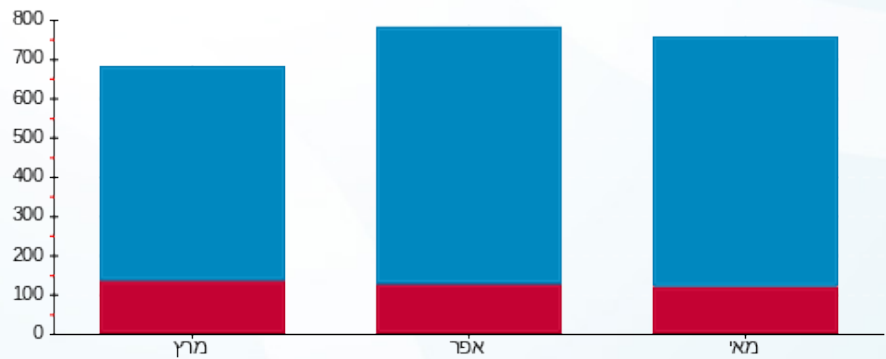

סה"כ לדייר:

שיא ביקוש	סה"כ	שפל	גבע	פסגה
2.20	752.65	638.05	0.00	114.60
	₪ 270.37	₪ 224.98	₪ 0.00	₪ 45.39

סה"כ צריכה  
 סה"כ לתשלום

₪ 226.74	<b>תשלום קבוע</b>	
₪ 8.39	<b>תשלום עבור גודל חיבור בKVA (3x40)</b>	
₪ 505.50	<b>סה"כ לתשלום</b>	<b>לא כולל מע"מ</b>

התפלגות חיוב בש"ח לפי תעו"ז

פסגה (₪ 45.39)  
 גבע (₪ 0.00)  
 שפל (₪ 224.98)

הסטוריית צריכה בקוט"ש

פסגה גבע שפל