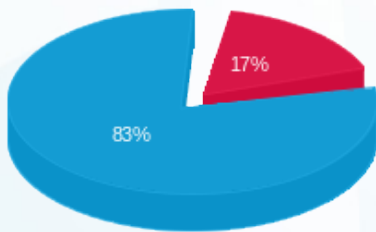

02/06/24 תאריך הפקה:
31/05/24 תאריך קריאה נוכחית:
01/05/24 תאריך קריאה קודמת:

שם דייר: אחלה חדש- מטבח חיוני
שם אתר: חמאם טורקי

לקוח/ה נכבד/ה, אנו מתכבדים להגיש את חישוב צריכת החשמל לתקופה 01/05/24 - 31/05/24:

אחלה חדש- מטבח חיוני - 4 - (3x40)23044800

סה"כ לתשלום	מחיר לקוט"ש בא"ג	סה"כ צריכה בקוט"ש	קריאה נוכחית	קריאה קודמת	סוג צריכה	סוג תעריף
			31/05/24	01/05/24	פרטי חשבון עבור תאריכים:	
₪ 45.39	39.61	114.60	366.90	252.30	פסגה	777
₪ 0.00	39.61	0.00	0.00	0.00	גבע	778
₪ 224.98	35.26	638.05	1,839.45	1,201.40	שפל	779

סה"כ לדייר:

שיא ביקוש	סה"כ	שפל	גבע	פסגה
2.20	752.65	638.05	0.00	114.60
	₪ 270.37	₪ 224.98	₪ 0.00	₪ 45.39

סה"כ צריכה
סה"כ לתשלום

₪ 226.74	תשלום קבוע	
₪ 8.39	תשלום עבור גודל חיבור בKVA (3x40)	
₪ 505.50	סה"כ לתשלום	לא כולל מע"מ

התפלגות חיוב בש"ח לפי תעו"ז