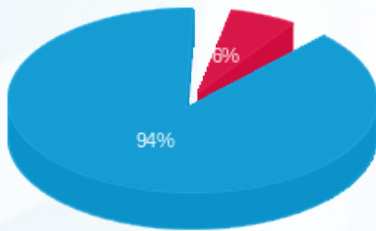

יט"א אויר צח 5

סה"כ לתשלום	מחיר לקוט"ש בא"ג	סה"כ צריכה בקוט"ש	קריאה נוכחית	קריאה קודמת	סוג צריכה	סוג תעריף
			31/05/24	01/05/24	פרטי חשבון עבור תאריכים:	
0.47 ₪	39.61	1.181			פסגה	777
0.00 ₪	39.61	0.000			גבע	778
13.85 ₪	35.26	39.275			שפל	779

סה"כ לדייר:

שיא ביקוש	סה"כ	שפל	גבע	פסגה	סה"כ צריכה
3.26	1,049.97	990.69	0.00	59.28	סה"כ לתשלום
	372.80 ₪	349.32 ₪	0.00 ₪	23.48 ₪	

226.74 ₪	תשלום קבוע		
0.00 ₪	תשלום עבור גודל חיבור ב-KVA (0x0)		
0.979	מקדם הספק		
0.00 ₪	תשלום עבור מקדם הספק		
599.54 ₪	סה"כ לתשלום		לא כולל מע"מ

התפלגות חיוב בש"ח לפי תעו"ז