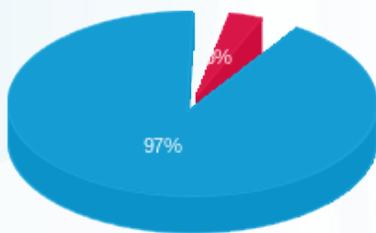

קומה 16 מעוז דניאל בניין צפוני (2 - 21055258) (3x20) - F2

סוג תעריף	סוג צריכה	קריאה קודמת	קריאה נוכחית	סה"כ צריכה בקוט"ש	מחיר לקוט"ש בא"ג	סה"כ לתשלום
		01/05/24	31/05/24			
777	פסגה	29.48	29.48	0.00	39.61	0.00 ₪
778	גבע	0.00	0.00	0.00	39.61	0.00 ₪
779	שפל	183.52	183.52	0.00	35.26	0.00 ₪

סה"כ לדירה:

פסגה	גבע	שפל	סה"כ	שיא ביקוש
68.08	0.00	2,384.84	2,452.92	15.47
₪ 26.97	₪ 0.00	₪ 840.89	₪ 867.86	

סה"כ צריכה
סה"כ לתשלום

₪ 226.74	תשלום קבוע	
₪ 80.77	תשלום עבור גודל חיבור ב KVA (3x385)	
₪ 1,175.37	סה"כ לתשלום	לא כולל מע"מ

התפלגות חיוב בש"ח לפי תע"ז