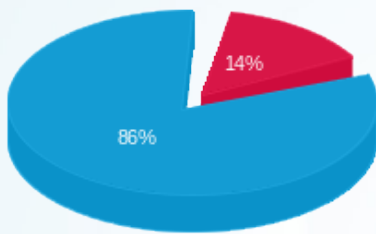

סה"כ לדירה:

שיא ביקוש	סה"כ	שפל	גבע	פסגה
65.86	34,535.50	30,063.50	0.00	4,472.00
	12,371.75 ₪	10,600.39 ₪	0.00 ₪	1,771.36 ₪

סה"כ צריכה

סה"כ לתשלום

226.74 ₪	תשלום קבוע	
257.00 ₪	תשלום עבור גודל חיבור בKVA (3x1225)	
12,855.49 ₪	סה"כ לתשלום	לא כולל מע"מ

התפלגות חיוב בש"ח לפי תעו"ז