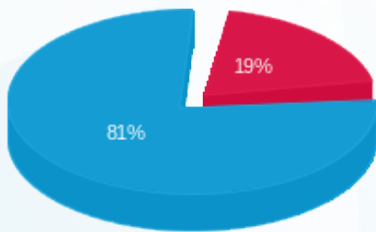

03/06/24 תאריך הפקה:
28/05/24 תאריך קריאה נוכחית:
26/04/24 תאריך קריאה קודמת:

שם דייר: מחסן A
שם אתר: A לפידות

לקוח/ה נכבד/ה, אנו מתכבדים להגיש את חישוב צריכת החשמל לתקופה 28/05/24 - 26/04/24:

מחסן 1 - (3x400)22345471 - A

סוג תעריף	סוג צריכה	קריאה קודמת	קריאה נוכחית	סה"כ צריכה בקוט"ש	מחיר לקוט"ש בא"ג	סה"כ לתשלום
פרטי חשבון עבור תאריכים:						
777	פסגה	26/04/24	28/05/24	3,774.07	39.61	1,494.91 ₪
778	גבע	0.00	0.00	0.00	39.61	0.00 ₪
779	שפל	28,550.10	46,283.00	17,732.90	35.26	6,252.62 ₪

סה"כ לדייר:

פסגה	גבע	שפל	סה"כ	שיא ביקוש
3,774.07	0.00	17,732.90	21,506.97	49.46
1,494.91 ₪	0.00 ₪	6,252.62 ₪	7,747.53 ₪	

סה"כ צריכה
סה"כ לתשלום

105.00 ₪	תשלום קבוע	
89.33 ₪	תשלום עבור גודל חיבור בKVA (3x400)	
7,941.86 ₪	סה"כ לתשלום	לא כולל מע"מ

התפלגות חיוב בש"ח לפי תע"ז