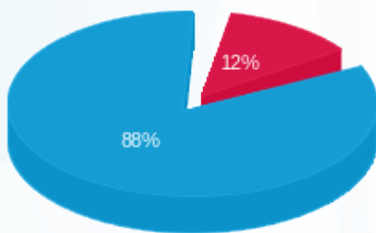

צריכה יחסית 3

סה"כ לתשלום	מחיר לקוט"ש בא"ג	סה"כ צריכה בקוט"ש	קריאה נוכחית	קריאה קודמת	סוג צריכה	סוג תעריף
			31/05/24	01/05/24	פרטי חשבון עבור תאריכים:	
4.54 ₪	39.61	11.474			פסגה	777
0.00 ₪	39.61	0.000			גבע	778
34.18 ₪	35.26	96.946			שפל	779

סה"כ לדירה:

שיא ביקוש	סה"כ	שפל	גבע	פסגה	סה"כ צריכה
2.93	1,583.81	1,407.19	0.00	176.61	סה"כ לתשלום
	566.13 ₪	496.18 ₪	0.00 ₪	69.96 ₪	

226.74 ₪	תשלום קבוע	
31.47 ₪	תשלום עבור גודל חיבור בKVA (3x150)	
824.34 ₪	סה"כ לתשלום	לא כולל מע"מ

התפלגות חיוב בש"ח לפי תעו"ז