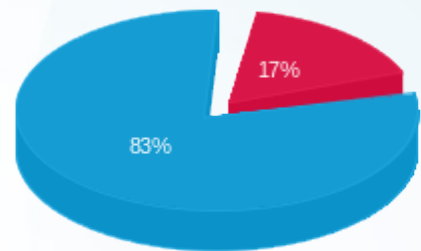

מס	מזהה דייר	שם דייר	מספר מונה / קבוצה	פסגה Kwh	גבע Kwh	שפל Kwh	סה"כ צריכה בקוט"ש	שיא ביקוש	מקדם הספק
			חשבון חברת חשמל				0.00		
			הפרש בקוט"ש				95,465.55		
			הפרש באחוזים						

- פסגה (15,853.20 Kwh)
- גבע (0.00 Kwh)
- שפל (79,612.35 Kwh)