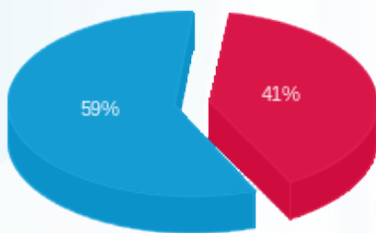

צריכה יחסית 3

סה"כ לתשלום	מחיר לקוט"ש בא"ג	סה"כ צריכה בקוט"ש	קריאה נוכחית	קריאה קודמת	סוג צריכה	סוג תעריף
			31/05/24	01/05/24	פרטי חשבון עבור תאריכים:	
281.27 ₪	39.61	710.100			פסגה	777
0.00 ₪	39.61	0.000			גבע	778
408.43 ₪	35.26	1,158.350			שפל	779

סה"כ לדירה:

שיא ביקוש	סה"כ	שפל	גבע	פסגה	סה"כ צריכה
21.80	3,909.97	2,429.56	0.00	1,480.41	סה"כ לתשלום
	1,443.05 ₪	856.66 ₪	0.00 ₪	586.39 ₪	

226.74 ₪	תשלום קבוע	
104.90 ₪	תשלום עבור גודל חיבור ב-KVA (3x600)	
1,774.69 ₪	סה"כ לתשלום	לא כולל מע"מ

התפלגות חיוב בש"ח לפי תע"ז