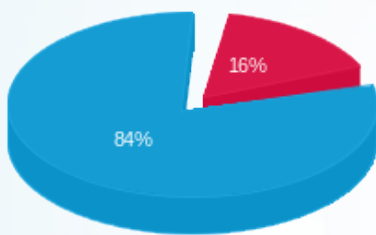

עבור גודל חיבור KVA

סה"כ לתשלום	הערה
₪ 32.63	עבור גודל חיבור KVA

סה"כ לדייר:

פסגה	גבע	שפל	סה"כ	שיא ביקוש
9,715.15	0.00	57,697.50	67,412.65	187.25
₪ 3,848.17	₪ 0.00	₪ 20,344.14	₪ 24,224.94	

סה"כ צריכה

סה"כ לתשלום

₪ 226.74	תשלום קבוע	
₪ 0.00	תשלום עבור גודל חיבור ב-KVA (0x0)	
₪ 24,451.68	סה"כ לתשלום	לא כולל מע"מ

התפלגות חיוב בש"ח לפי תעו"ז