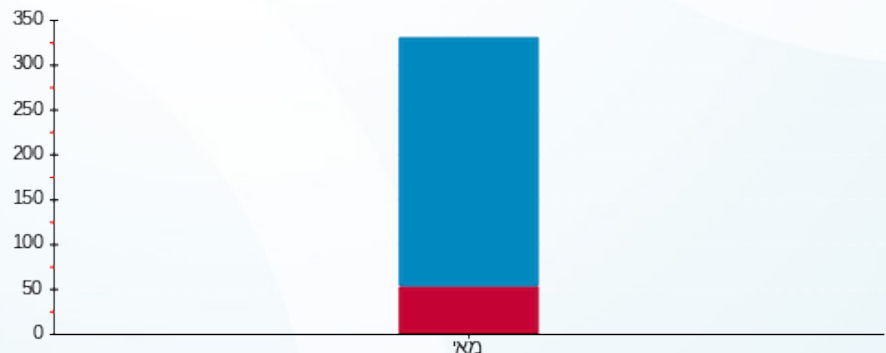

הסטוריית צריכה בקוט"ש