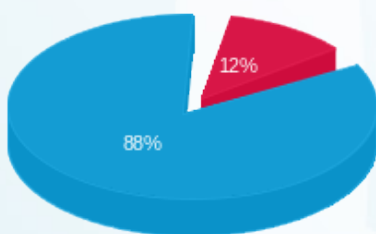

05/06/24 תאריך הפקה:
31/05/24 תאריך קריאה נוכחית:
01/05/24 תאריך קריאה קודמת:

שם דייר: מבנה 107 אינו נטוורקס (ראשי)
שם אתר: שרונה מבנה 107 (ישן 105)
תאריך יציאה: 15/05/24

לקוח/ה נכבד/ה, אנו מתכבדים להגיש את חישוב צריכת החשמל לתקופה 01/05/24 - 15/05/24:

מבנה 107 ראשי לוח - 1 - 19051921

סוג תעריף	סוג צריכה	קריאה קודמת	קריאה נוכחית	סה"כ צריכה בקוט"ש	מחיר לקוט"ש בא"ג	סה"כ לתשלום
פרטי חשבון עבור תאריכים:						
777	פסגה	01/05/24	15/05/24	53.72	39.61	21.28 ₪
778	גבע	23,581.80	23,581.80	0.00	39.61	0.00 ₪
779	שפל	89,048.63	89,510.70	462.07	35.26	162.93 ₪

זיכוי בגין חיוב מקדם הספק שגוי בחודש 03.24

הערה	סה"כ לתשלום
זיכוי בגין חיוב מקדם הספק שגוי בחודש 03.24	316.57 ₪

סה"כ לדייר:

פסגה	גבע	שפל	סה"כ	שיא ביקוש
53.72	0.00	462.07	515.79	3.90
21.28 ₪	0.00 ₪	162.93 ₪	-132.36 ₪	

סה"כ צריכה
סה"כ לתשלום

226.74 ₪	תשלום קבוע
0.835	מקדם הספק
15.63 ₪	תשלום עבור מקדם הספק
110.01 ₪	סה"כ לתשלום

לא כולל מע"מ

התפלגות חיוב בש"ח לפי תעו"ז