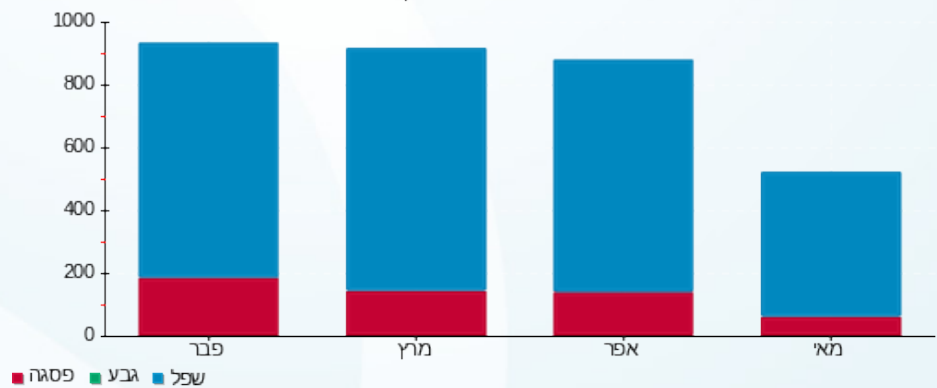

סה"כ צריכה
סה"כ לתשלום

226.74 ₪	תשלום קבוע
0.835	מקדם הספק
15.63 ₪	תשלום עבור מקדם הספק
110.01 ₪	סה"כ לתשלום

לא כולל מע"מ

התפלגות חיוב בש"ח לפי תעו"ז

פסגה (21.28 ₪)
 גבע (0.00 ₪)
 שפל (162.93 ₪)

הסטוריית צריכה בקוט"ש