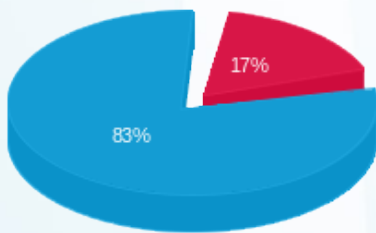

05/06/24 תאריך הפקה:
31/05/24 תאריך קריאה נוכחית:
01/05/24 תאריך קריאה קודמת:

שם דייר: מבנה 107 רוגובין אירני (ראשי)
שם אתר: שרונה מבנה 107 (ישן 105)
תאריך כניסה: 16/05/24

לקוח/ה נכבד/ה, אנו מתכבדים להגיש את חישוב צריכת החשמל לתקופה 16/05/24 - 31/05/24:

מבנה 107 אינו נטוורקס (ראשי) - 1 - 19051921(3x100)

סוג תעריף	סוג צריכה	קריאה קודמת	קריאה נוכחית	סה"כ צריכה בקוט"ש	מחיר לקוט"ש בא"ג	סה"כ לתשלום
פרטי חשבון עבור תאריכים:						
777	פסגה	16/05/24	31/05/24	50.40	39.61	19.96 ₪
778	גבע	23,581.80	23,581.80	0.00	39.61	0.00 ₪
779	שפל	89,510.70	89,788.30	277.60	35.26	97.88 ₪

סה"כ לדייר:

פסגה	גבע	שפל	סה"כ	שיא ביקוש
50.40	0.00	277.60	328.00	1.95
19.96 ₪	0.00 ₪	97.88 ₪	117.85 ₪	

סה"כ צריכה
סה"כ לתשלום

0.00 ₪	תשלום קבוע	לא כולל מע"מ
10.83 ₪	תשלום עבור גודל חיבור בKVA (3x100)	
0.619	מקדם הספק	
53.20 ₪	תשלום עבור מקדם הספק	
181.87 ₪	סה"כ לתשלום	

התפלגות חיוב בש"ח לפי תעו"ז