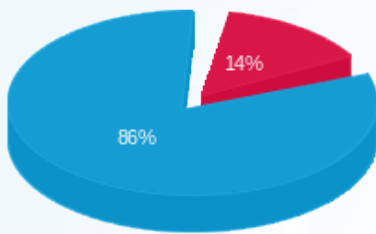

סה"כ לדירה:

פסגה	גבע	שפל	סה"כ	שיא ביקוש
1,224.40	0.00	8,320.10	9,544.50	13.73
₪ 484.98	₪ 0.00	₪ 2,933.67	₪ 3,418.65	

סה"כ צריכה

סה"כ לתשלום

₪ 226.74	תשלום קבוע	
₪ 83.92	תשלום עבור גודל חיבור בKVA (3x400)	
₪ 3,729.31	סה"כ לתשלום	לא כולל מע"מ

התפלגות חיוב בש"ח לפי תע"ז