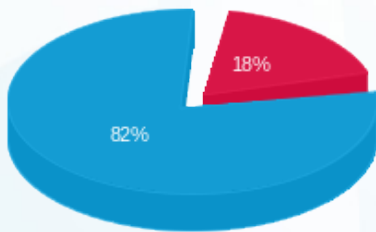

09/06/24 תאריך הפקה:
31/05/24 תאריך קריאה נוכחית:
01/05/24 תאריך קריאה קודמת:

שם דייר: קומה 29 ג'מסק לאבס (40%)
שם אתר: מגדלי TLV - דרום

לקוח/ה נכבד/ה, אנו מתכבדים להגיש את חישוב צריכת החשמל לתקופה 01/05/24 - 31/05/24:

קומה 29 ג'מסק לאבס (40%) - 2 - 16224923 (0x0)

סוג תעריף	סוג צריכה	קריאה קודמת	קריאה נוכחית	סה"כ צריכה בקוט"ש	מחיר לקוט"ש בא"ג	סה"כ לתשלום
פרטי חשבון עבור תאריכים:						
777	פסגה	01/05/24	31/05/24	26.76	30.70	8.22 ₪
778	גבע	282.28	282.28	0.00	30.70	0.00 ₪
779	שפל	1,932.64	2,075.44	142.80	26.67	38.08 ₪

סה"כ לדיר:

פסגה	גבע	שפל	סה"כ	שיא ביקוש
26.76	0.00	142.80	169.56	1.53
₪ 8.22	₪ 0.00	₪ 38.08	₪ 46.30	

סה"כ צריכה
סה"כ לתשלום

₪ 0.00	תשלום קבוע	
₪ 0.00	תשלום עבור גודל חיבור בKVA (0x0)	
₪ 46.30	סה"כ לתשלום	לא כולל מע"מ

התפלגות חיוב בש"ח לפי תעו"ז