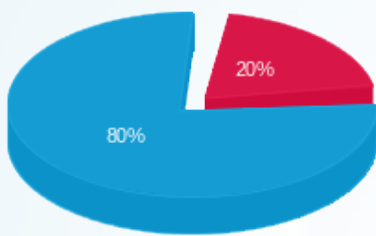

סה"כ לדירה:

פסגה	גבע	שפל	סה"כ	שיא ביקוש
2,757.65	0.00	12,652.88	15,410.53	31.20
1,092.31 ₪	0.00 ₪	4,461.40 ₪	5,553.71 ₪	

סה"כ צריכה

סה"כ לתשלום

תשלום קבוע	תשלום עבור גודל חיבור בKVA (3x605)	סה"כ לתשלום	לא כולל מע"מ
126.93 ₪	300.00 ₪	5,980.64 ₪	

התפלגות חיוב בש"ח לפי תע"ז