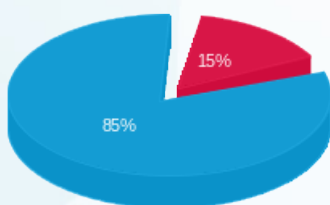

סה"כ לדירה:

פסגה	גבע	שפל	סה"כ	שיא ביקוש
744.24	0.00	4,840.11	5,584.34	276,561.92
294.79 ₪	0.00 ₪	1,706.62 ₪	2,001.41 ₪	

סה"כ צריכה

סה"כ לתשלום

300.00 ₪	תשלום קבוע	
47.20 ₪	תשלום עבור גודל חיבור בKVA (3x225)	
2,348.62 ₪	סה"כ לתשלום	לא כולל מע"מ

התפלגות חיוב בש"ח לפי תע"ז

פסגה (294.79 ₪)
גבע (0.00 ₪)
שפל (1,706.62 ₪)

הסטוריית צריכה בקוט"ש