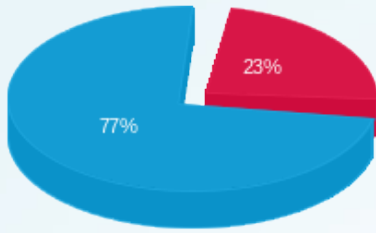

**ציבורי 251.52 מטר**

סוג תעריף	סוג צריכה	קריאה קודמת	קריאה נוכחית	סה"כ צריכה בקוט"ש	מחיר לקוט"ש בא"ג	סה"כ לתשלום
פרטי חשבון עבור תאריכים:						
777	פסגה	01/03/24	31/03/24	209.422	39.61	82.95 ₪
778	גבע	0.000	0.000	0.000	39.61	0.00 ₪
779	שפל	502.633	502.633	502.633	35.26	177.23 ₪

**סה"כ לדייר:**

פסגה	גבע	שפל	סה"כ	שיא ביקוש
402.51	0.00	1,483.69	1,886.20	98.11
159.44 ₪	0.00 ₪	523.15 ₪	682.58 ₪	

**סה"כ צריכה**  
**סה"כ לתשלום**

109.00 ₪	<b>תשלום קבוע</b>	
10.49 ₪	<b>תשלום עבור גודל חיבור בKVA (3x50)</b>	
802.07 ₪	<b>סה"כ לתשלום</b>	<b>לא כולל מע"מ</b>

התפלגות חיוב בש"ח לפי תעו"ז

- פסגה (159.44 ש"ח)
- גבע (0.00 ש"ח)
- שפל (523.15 ש"ח)

הסטוריית צריכה בקוט"ש