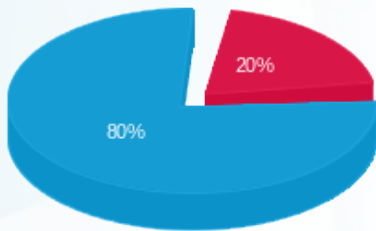

*זרה סלבנסקיה -יחידה B6 קומה 3 - 36 - 21038774

סוג תעריף	סוג צריכה	קריאה קודמת	קריאה נוכחית	סה"כ צריכה בקוט"ש	מחיר לקוט"ש בא"ג	סה"כ לתשלום
777	פסגה	0.00	0.00	0.00	39.61	0.00 ₪
778	גבע	0.00	0.00	0.00	39.61	0.00 ₪
779	שפל	0.00	0.00	0.00	35.26	0.00 ₪

סה"כ לדירה:

פסגה	גבע	שפל	סה"כ	שיא ביקוש
3.15	0.00	14.40	17.55	2.05
1.25 ₪	0.00 ₪	5.08 ₪	6.33 ₪	

סה"כ צריכה
סה"כ לתשלום

59.00 ₪	תשלום קבוע	
0.00 ₪	תשלום עבור גודל חיבור בKVA (0x0)	
65.33 ₪	סה"כ לתשלום	לא כולל מע"מ

התפלגות חיוב בש"ח לפי תעו"ז