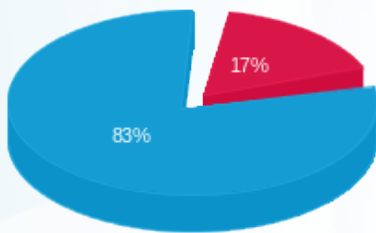

סה"כ לדירה:

פסגה	גבע	שפל	סה"כ	שיא ביקוש
10,982.12	0.00	63,366.32	74,348.45	393.22
₪ 4,438.72	₪ 0.00	₪ 22,348.90	₪ 26,787.63	

סה"כ צריכה

סה"כ לתשלום

0.00 ₪	<b>תשלום קבוע</b>	
1,202.34 ₪	<b>תשלום עבור גודל חיבור ב KVA (3x1890)</b>	
27,989.97 ₪	<b>סה"כ לתשלום</b>	<b>לא כולל מע"מ</b>

התפלגות חיוב בש"ח לפי תע"ז

- פסגה (₪ 4,438.72)
- גבע (₪ 0.00)
- שפל (₪ 22,348.90)

הסטוריית צריכה בקוט"ש