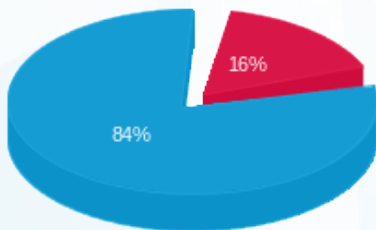

23/06/24 תאריך הפקדה:
21/05/24 תאריך קריאה נוכחית:
18/04/24 תאריך קריאה קודמת:

שם דייר: סושייל
שם אתר: רולר

לקוח/ה נכבד/ה, אנו מתכבדים להגיש את חישוב צריכת החשמל לתקופה 18/04/24 - 21/05/24:

סושייל - 1 - 14012606 (3x160)

סה"כ לתשלום	מחיר לקוט"ש בא"ג	סה"כ צריכה בקוט"ש	קריאה נוכחית	קריאה קודמת	סוג צריכה	סוג תעריף
			21/05/24	18/04/24	פרטי חשבון עבור תאריכים:	
130.40 ₪	39.61	329.20	4,107.40	3,778.20	פסגה	777
0.00 ₪	39.61	0.00	758.60	758.60	גבע	778
662.25 ₪	35.26	1,878.20	12,109.00	10,230.80	שפל	779

סה"כ לדיר:

שיא ביקוש	סה"כ	שפל	גבע	פסגה
10.72	2,207.40	1,878.20	0.00	329.20
	792.65 ₪	662.25 ₪	0.00 ₪	130.40 ₪

סה"כ צריכה
סה"כ לתשלום

226.74 ₪	תשלום קבוע	
36.82 ₪	תשלום עבור גודל חיבור בKVA (3x160)	
1,056.21 ₪	סה"כ לתשלום	לא כולל מע"מ

התפלגות חיוב בש"ח לפי תעו"ז