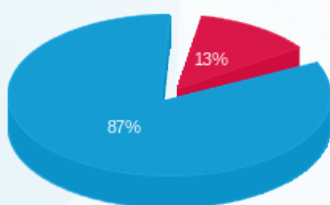

סה"כ לדייר:

פסגה	גבע	שפל	סה"כ	שיא ביקוש
583.68	0.00	4,581.60	5,165.28	15.12
231.20 ₪	0.00 ₪	1,615.47 ₪	1,846.67 ₪	

סה"כ צריכה

סה"כ לתשלום

226.74 ₪	תשלום קבוע	
43.26 ₪	תשלום עבור גודל חיבור בKVA (3x188)	
2,116.67 ₪	סה"כ לתשלום	לא כולל מע"מ

התפלגות חיוב בש"ח לפי תע"ז

פסגה (231.20 ₪) 87%  
 גבע (0.00 ₪) 13%  
 שפל (1,615.47 ₪) 0%

הסטוריית צריכה בקוט"ש

23/06/24 תאריך הפקדה:  
 21/05/24 תאריך קריאה נוכחית:  
 18/04/24 תאריך קריאה קודמת:

שם דייר: סושייל  
 שם אתר: רולר