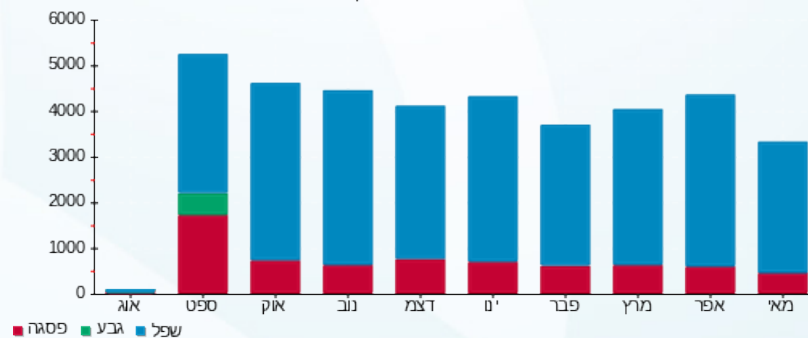

סה"כ לדייר:

פסגה	גבע	שפל	סה"כ	שיא ביקוש
583.68	0.00	4,581.60	5,165.28	15.12
231.20 ₪	0.00 ₪	1,615.47 ₪	1,846.67 ₪	

סה"כ צריכה

סה"כ לתשלום

226.74 ₪	תשלום קבוע	
43.26 ₪	תשלום עבור גודל חיבור בKVA (3x188)	
2,116.67 ₪	סה"כ לתשלום	לא כולל מע"מ

התפלגות חיוב בש"ח לפי תע"ז

פסגה (231.20 ₪) 87%  
 גבע (0.00 ₪) 13%  
 שפל (1,615.47 ₪) 0%

הסטוריית צריכה בקוט"ש

23/06/24 תאריך הפקדה:  
 21/05/24 תאריך קריאה נוכחית:  
 18/04/24 תאריך קריאה קודמת:

שם דייר: סושייל  
 שם אתר: רולר