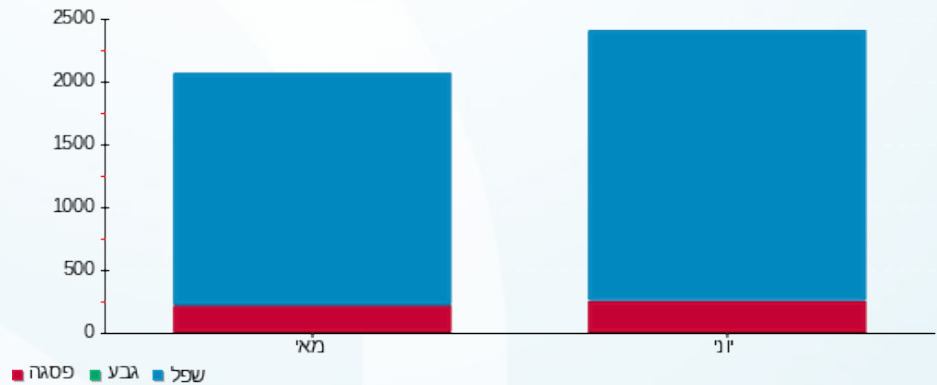

סה"כ לתשלום	מחיר לקוט"ש בא"ג	סה"כ צריכה בקוט"ש	קריאה נוכחית	קריאה קודמת	סוג צריכה	סוג תעריף
			31/05/24	21/05/24	פרטי חשבון עבור תאריכים:	
₪ 69.24	39.61	174.80	2,830.80	2,656.00	פסגה	777
₪ 0.00	39.61	0.00	0.00	0.00	גבע	778
₪ 549.91	35.26	1,559.60	25,074.00	23,514.40	שפל	779
			16/06/24	01/06/24	פרטי חשבון עבור תאריכים:	
₪ 335.95	142.11	236.40	3,067.20	2,830.80	פסגה	777
₪ 0.00	41.88	0.00	0.00	0.00	גבע	778
₪ 903.10	41.88	2,156.40	27,230.40	25,074.00	שפל	779

סה"כ לדייר:

שיא ביקוש	סה"כ	שפל	גבע	פסגה
43.83	4,127.20	3,716.00	0.00	411.20
	₪ 1,858.20	₪ 1,453.02	₪ 0.00	₪ 405.19

סה"כ צריכה
 סה"כ לתשלום

₪ 210.98	תשלום קבוע	
₪ 45.68	תשלום עבור גודל חיבור ב KVA (3x250)	
₪ 2,114.86	סה"כ לתשלום	לא כולל מע"מ

התפלגות חיוב בש"ח לפי תעו"ז

פסגה (₪ 405.19)
 גבע (₪ 0.00)
 שפל (₪ 1,453.02)

הסטוריית צריכה בקוט"ש

27/06/24 תאריך הפקה:
 16/06/24 תאריך קריאה נוכחית:
 21/05/24 תאריך קריאה קודמת:

שם דייר: ציבורי
 שם אתר: בנין אופק 6