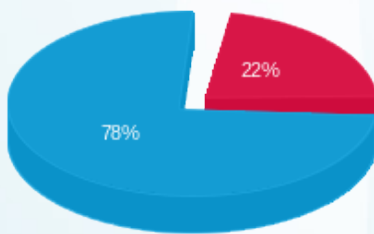

27/06/24 תאריך הפקה:
16/06/24 תאריך קריאה נוכחית:
21/05/24 תאריך קריאה קודמת:

שם דייר: א. וייס
שם אתר: בניין אופק 6

לקוח/ה נכבד/ה, אנו מתכבדים להגיש את חישוב צריכת החשמל לתקופה 16/06/24 - 21/05/24:

א. וייס - 1 - 22026552 (3x250)

סה"כ לתשלום	מחיר לקוט"ש בא"ג	סה"כ צריכה בקוט"ש	קריאה נוכחית	קריאה קודמת	סוג צריכה	סוג תעריף
			31/05/24	21/05/24	פרטי חשבון עבור תאריכים:	
₪ 69.24	39.61	174.80	2,830.80	2,656.00	פסגה	777
₪ 0.00	39.61	0.00	0.00	0.00	גבע	778
₪ 549.91	35.26	1,559.60	25,074.00	23,514.40	שפל	779
			16/06/24	01/06/24	פרטי חשבון עבור תאריכים:	
₪ 335.95	142.11	236.40	3,067.20	2,830.80	פסגה	777
₪ 0.00	41.88	0.00	0.00	0.00	גבע	778
₪ 903.10	41.88	2,156.40	27,230.40	25,074.00	שפל	779

סה"כ לדייר:

שיא ביקוש	סה"כ	שפל	גבע	פסגה
43.83	4,127.20	3,716.00	0.00	411.20
	₪ 1,858.20	₪ 1,453.02	₪ 0.00	₪ 405.19

סה"כ צריכה
סה"כ לתשלום

₪ 210.98	תשלום קבוע	
₪ 45.68	תשלום עבור גודל חיבור ב KVA (3x250)	
₪ 2,114.86	סה"כ לתשלום	לא כולל מע"מ

התפלגות חיוב בש"ח לפי תעו"ז