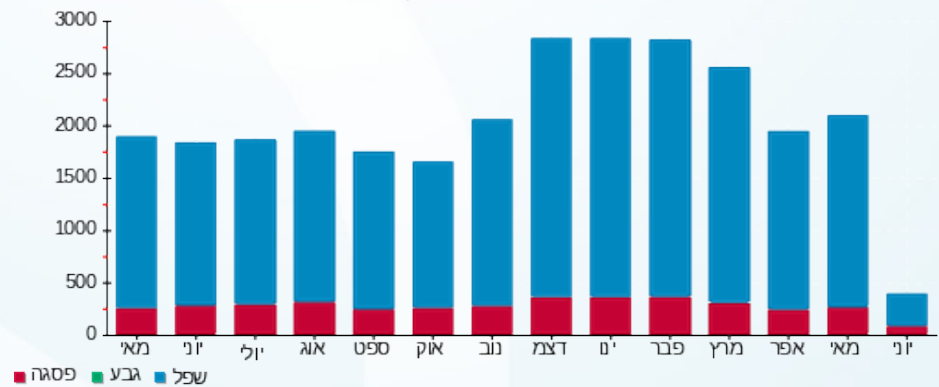

סה"כ לדיר:

פסגה	גבע	שפל	סה"כ	שיא ביקוש
195.90	0.00	1,268.80	1,464.70	49.64
141.76 ₪	0.00 ₪	467.96 ₪	609.72 ₪	

סה"כ צריכה

סה"כ לתשלום

210.98 ₪	תשלום קבוע	
5.68 ₪	תשלום עבור גודל חיבור ב KVA (3x40)	
826.39 ₪	סה"כ לתשלום	לא כולל מע"מ

התפלגות חיוב בש"ח לפי תעו"ז

פסגה (141.76 ₪)  
גבע (0.00 ₪)  
שפל (467.96 ₪)

הסטוריית צריכה בקוט"ש

27/06/24 תאריך הפקדה:  
 05/06/24 תאריך קריאה נוכחית:  
 16/05/24 תאריך קריאה קודמת:

שם דייר: קומה 05 - מאגרי בניה בע"מ  
 שם אתר: איסראליש 2