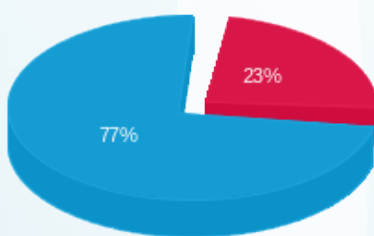

סה"כ לדיר:

פסגה	גבע	שפל	סה"כ	שיא ביקוש
195.90	0.00	1,268.80	1,464.70	49.64
141.76 ₪	0.00 ₪	467.96 ₪	609.72 ₪	

סה"כ צריכה

סה"כ לתשלום

210.98 ₪	תשלום קבוע	
5.68 ₪	תשלום עבור גודל חיבור ב KVA (3x40)	
826.39 ₪	סה"כ לתשלום	לא כולל מע"מ

התפלגות חיוב בש"ח לפי תעו"ז

פסגה (141.76 ₪)  
גבע (0.00 ₪)  
שפל (467.96 ₪)

הסטוריית צריכה בקוט"ש

27/06/24 תאריך הפקדה:  
 05/06/24 תאריך קריאה נוכחית:  
 16/05/24 תאריך קריאה קודמת:

שם דייר: קומה 05 - מאגרי בניה בע"מ  
 שם אתר: איסראליש 2