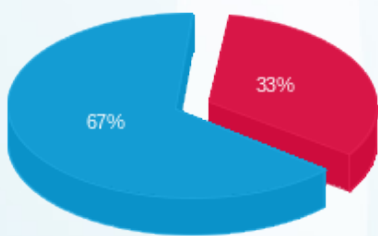

27/06/24 תאריך הפקדה:
05/06/24 תאריך קריאה נוכחית:
16/05/24 תאריך קריאה קודמת:

שם דייר: קומה 05 - מאגרי בניה בע"מ
שם אתר: איסראליש 2

לקוח/ה נכבד/ה, אנו מתכבדים להגיש את חישוב צריכת החשמל לתקופה 05/06/24 - 16/05/24:

קומה 05 - מאגרי בניה בע"מ - 1 - 20281740(3x63)

סוג תעריף	סוג צריכה	קריאה קודמת	קריאה נוכחית	סה"כ צריכה בקוט"ש	מחיר לקוט"ש בא"ג	סה"כ לתשלום
פרטי חשבון עבור תאריכים:						
777	פסגה	16/05/24	31/05/24	8.30	39.61	7,506.40
778	גבע	1,465.60	1,465.60	0.00	39.61	1,465.60
779	שפל	7,683.10	7,760.80	77.70	35.26	7,760.80
פרטי חשבון עבור תאריכים:						
777	פסגה	01/06/24	05/06/24	10.30	142.11	7,516.70
778	גבע	1,465.60	1,465.60	0.00	41.88	1,465.60
779	שפל	7,760.80	7,783.10	22.30	41.88	7,783.10

סה"כ לדייר:

פסגה	גבע	שפל	סה"כ	שיא ביקוש
18.60	0.00	100.00	118.60	37.00
17.92 ₪	0.00 ₪	36.74 ₪	54.66 ₪	

סה"כ צריכה
סה"כ לתשלום

210.98 ₪	תשלום קבוע	
8.95 ₪	תשלום עבור גודל חיבור בKVA (3x63)	
274.59 ₪	סה"כ לתשלום	לא כולל מע"מ

התפלגות חיוב בש"ח לפי תעו"ז