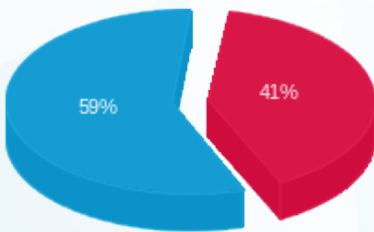

01/07/24 תאריך הפקדה:
30/06/24 תאריך קריאה נוכחית:
01/06/24 תאריך קריאה קודמת:

שם דייר: אחלה חדש- מטבח חיוני
שם אתר: חמאם טורקי

לקוח/ה נכבד/ה, אנו מתכבדים להגיש את חישוב צריכת החשמל לתקופה 01/06/24 - 30/06/24:

אחלה חדש- מטבח חיוני - 4 - (3x40)23044800

סוג תעריף	סוג צריכה	קריאה קודמת	קריאה נוכחית	סה"כ צריכה בקוט"ש	מחיר לקוט"ש בא"ג	סה"כ לתשלום
פרטי חשבון עבור תאריכים:						
777	פסגה	01/06/24	30/06/24	134.25	142.11	190.78 ₪
778	גבע	0.00	0.00	0.00	41.88	0.00 ₪
779	שפל	1,839.45	2,483.30	643.85	41.88	269.64 ₪

סה"כ לדייר:

פסגה	גבע	שפל	סה"כ	שיא ביקוש
134.25	0.00	643.85	778.10	2.06
190.78 ₪	0.00 ₪	269.64 ₪	460.43 ₪	

סה"כ צריכה
סה"כ לתשלום

226.74 ₪	תשלום קבוע	
8.12 ₪	תשלום עבור גודל חיבור בKVA (3x40)	
695.29 ₪	סה"כ לתשלום	לא כולל מע"מ

התפלגות חיוב בש"ח לפי תעו"ז