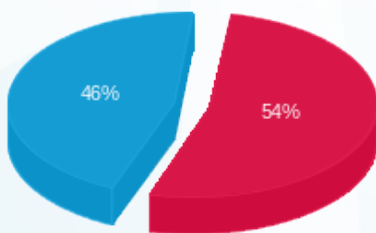

01/07/24 תאריך הפקה:
30/06/24 תאריך קריאה נוכחית:
01/06/24 תאריך קריאה קודמת:

שם דייר: אחלה מסעדה חיוני
שם אתר: חמאם טורקי

לקוח/ה נכבד/ה, אנו מתכבדים להגיש את חישוב צריכת החשמל לתקופה 01/06/24 - 30/06/24:

אחלה מסעדה חיוני - 3 - (3x25)23044800

סוג תעריף	סוג צריכה	קריאה קודמת	קריאה נוכחית	סה"כ צריכה בקוט"ש	מחיר לקוט"ש בא"ג	סה"כ לתשלום
פרטי חשבון עבור תאריכים:						
777	פסגה	01/06/24	30/06/24	1,050.80	142.11	1,493.29 ₪
778	גבע	0.00	0.00	0.00	41.88	0.00 ₪
779	שפל	8,515.80	11,557.80	3,042.00	41.88	1,273.99 ₪

סה"כ לדייר:

פסגה	גבע	שפל	סה"כ	שיא ביקוש
1,050.80	0.00	3,042.00	4,092.80	10.84
1,493.29 ₪	0.00 ₪	1,273.99 ₪	2,767.28 ₪	

סה"כ צריכה
סה"כ לתשלום

226.74 ₪	תשלום קבוע	
5.08 ₪	תשלום עבור גודל חיבור בKVA (3x25)	
2,999.10 ₪	סה"כ לתשלום	לא כולל מע"מ

התפלגות חיוב בש"ח לפי תע"ז