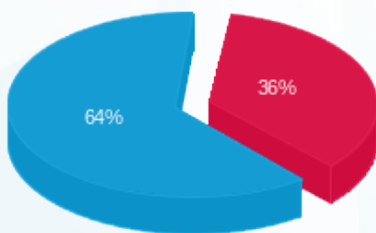

01/07/24 תאריך הפקה:
30/06/24 תאריך קריאה נוכחית:
01/06/24 תאריך קריאה קודמת:

שם דייר: לוח חיבור זמני אברהמי
שם אתר: גמבו אילת

לקוח/ה נכבד/ה, אנו מתכבדים להגיש את חישוב צריכת החשמל לתקופה 01/06/24 - 30/06/24:

לוח חיבור זמני אברהמי - 3 - (3x400)23045096

סוג תעריף	סוג צריכה	קריאה קודמת	קריאה נוכחית	סה"כ צריכה בקוט"ש	מחיר לקוט"ש בא"ג	סה"כ לתשלום
פרטי חשבון עבור תאריכים:						
777	פסגה	01/06/24	30/06/24	674.80	142.11	958.96 ₪
778	גבע	0.00	0.00	0.00	41.88	0.00 ₪
779	שפל	7,454.00	11,603.60	4,149.60	41.88	1,737.85 ₪

סה"כ לדייר:

פסגה	גבע	שפל	סה"כ	שיא ביקוש
674.80	0.00	4,149.60	4,824.40	19.98
958.96 ₪	0.00 ₪	1,737.85 ₪	2,696.81 ₪	

סה"כ צריכה
סה"כ לתשלום

226.74 ₪	תשלום קבוע
81.21 ₪	תשלום עבור גודל חיבור בKVA (3x400)
3,004.76 ₪	סה"כ לתשלום
לא כולל מע"מ	

התפלגות חיוב בש"ח לפי תעו"ז