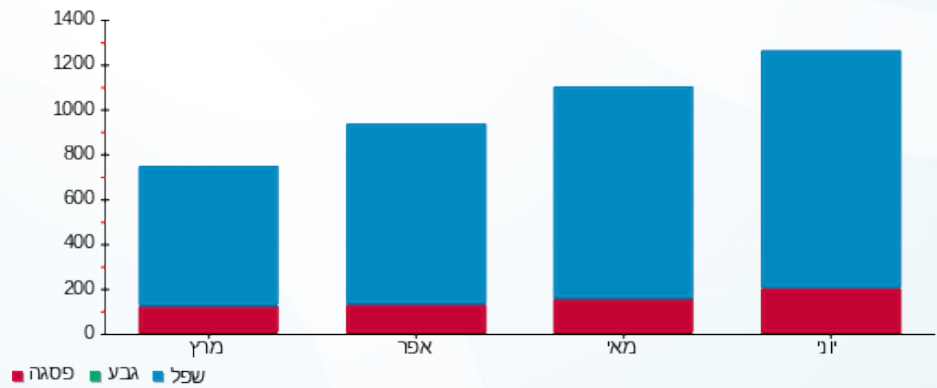

סה"כ לדייר:

פסגה	גבע	שפל	סה"כ	שיא ביקוש
194.45	0.00	1,059.90	1,254.35	2.22
276.33 ₪	0.00 ₪	443.89 ₪	720.22 ₪	

סה"כ צריכה
סה"כ לתשלום

226.74 ₪	תשלום קבוע	
12.79 ₪	תשלום עבור גודל חיבור בKVA (3x63)	
959.75 ₪	סה"כ לתשלום	לא כולל מע"מ

התפלגות חיוב בש"ח לפי תעו"ז

■ פסגה (276.33 ₪)
 ■ גבע (0.00 ₪)
 ■ שפל (443.89 ₪)

הסטוריית צריכה בקוט"ש

■ פסגה ■ גבע ■ שפל