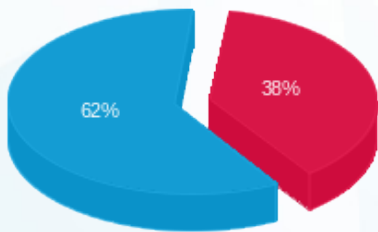

01/07/24 תאריך הפקה:
30/06/24 תאריך קריאה נוכחית:
01/06/24 תאריך קריאה קודמת:

שם דייר: מסעדת אחלה- מקרר 0 (מקרר 1)
שם אתר: חמאם טורקי

לקוח/ה נכבד/ה, אנו מתכבדים להגיש את חישוב צריכת החשמל לתקופה **01/06/24 - 30/06/24**:

מסעדת אחלה- מקרר 0 (מקרר 1) - 2 - (3x63)23044800

סוג תעריף	סוג צריכה	קריאה קודמת	קריאה נוכחית	סה"כ צריכה בקוט"ש	מחיר לקוט"ש בא"ג	סה"כ לתשלום
פרטי חשבון עבור תאריכים:						
777	פסגה	01/06/24	30/06/24	194.45	142.11	276.33 ₪
778	גבע	0.00	0.00	0.00	41.88	0.00 ₪
779	שפל	2,377.35	3,437.25	1,059.90	41.88	443.89 ₪

סה"כ לדייר:

פסגה	גבע	שפל	סה"כ	שיא ביקוש
194.45	0.00	1,059.90	1,254.35	2.22
276.33 ₪	0.00 ₪	443.89 ₪	720.22 ₪	

סה"כ צריכה
סה"כ לתשלום

226.74 ₪	תשלום קבוע	
12.79 ₪	תשלום עבור גודל חיבור בKVA (3x63)	
959.75 ₪	סה"כ לתשלום	לא כולל מע"מ

התפלגות חיוב בש"ח לפי תעו"ז