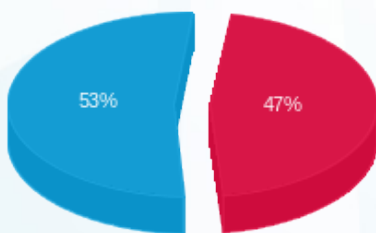

01/07/24 תאריך הפקה:
30/06/24 תאריך קריאה נוכחית:
01/06/24 תאריך קריאה קודמת:

שם דייר: מקדונלדס Q14 B22
שם אתר: מראה המפרץ

לקוח/ה נכבד/ה, אנו מתכבדים להגיש את חישוב צריכת החשמל לתקופה 01/06/24 - 30/06/24:

מקדונלדס 2 - (0x0)22026921 - Q14 B22

סה"כ לתשלום	מחיר לקוט"ש בא"ג	סה"כ צריכה בקוט"ש	קריאה נוכחית	קריאה קודמת	סוג צריכה	סוג תעריף
			30/06/24	01/06/24	פרטי חשבון עבור תאריכים:	
₪ 3,701.68	142.11	2,604.80	46,555.60	43,950.80	פסגה	777
₪ 0.00	41.88	0.00	15,264.00	15,264.00	גבע	778
₪ 4,150.48	41.88	9,910.40	74,834.20	64,923.80	שפל	779

סה"כ לדייר:

שיא ביקוש	סה"כ	שפל	גבע	פסגה
94.58	12,515.20	9,910.40	0.00	2,604.80
	₪ 7,852.16	₪ 4,150.48	₪ 0.00	₪ 3,701.68

סה"כ צריכה
סה"כ לתשלום

₪ 226.74	תשלום קבוע	
₪ 0.00	תשלום עבור גודל חיבור בKVA (0x0)	
₪ 8,078.90	סה"כ לתשלום	לא כולל מע"מ

התפלגות חיוב בש"ח לפי תע"ז