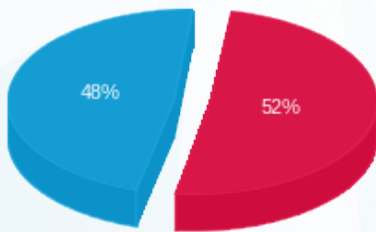

01/07/24 תאריך הפקה:
30/06/24 תאריך קריאה נוכחית:
01/06/24 תאריך קריאה קודמת:

שם דייר: חנות 109 - עולם הממתקים
שם אתר: קניון הכיכר

לקוח/ה נכבד/ה, אנו מתכבדים להגיש את חישוב צריכת החשמל לתקופה 01/06/24 - 30/06/24:

חנות 109 - עולם הממתקים - 5 - 18235145 (3x60)

סוג תעריף	סוג צריכה	קריאה קודמת	קריאה נוכחית	סה"כ צריכה בקוט"ש	מחיר לקוט"ש בא"ג	סה"כ לתשלום
פרטי חשבון עבור תאריכים:						
777	פסגה	01/06/24	30/06/24	1,701.50	142.11	2,418.00 ₪
778	גבע	20,729.70	20,729.70	0.00	41.88	0.00 ₪
779	שפל	98,074.60	103,486.90	5,412.30	41.88	2,266.67 ₪

סה"כ לדייר:

פסגה	גבע	שפל	סה"כ	שיא ביקוש
1,701.50	0.00	5,412.30	7,113.80	18.20
2,418.00 ₪	0.00 ₪	2,266.67 ₪	4,684.67 ₪	

סה"כ צריכה
סה"כ לתשלום

226.74 ₪	תשלום קבוע	
12.18 ₪	תשלום עבור גודל חיבור בKVA (3x60)	
4,923.59 ₪	סה"כ לתשלום	לא כולל מע"מ

התפלגות חיוב בש"ח לפי תעו"ז