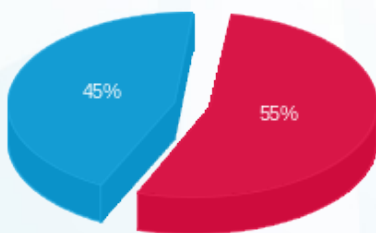

01/07/24 תאריך הפקה:
30/06/24 תאריך קריאה נוכחית:
01/06/24 תאריך קריאה קודמת:

שם דייר: פוד אפיל
שם אתר: קניון הכיכר

לקוח/ה נכבד/ה, אנו מתכבדים להגיש את חישוב צריכת החשמל לתקופה **01/06/24 - 30/06/24**:

פוד אפיל - 7 - 18235145 (3x50)

סוג תעריף	סוג צריכה	קריאה קודמת	קריאה נוכחית	סה"כ צריכה בקוט"ש	מחיר לקוט"ש בא"ג	סה"כ לתשלום
פרטי חשבון עבור תאריכים:						
777	פסגה	01/06/24	30/06/24	803.35	142.11	1,141.64 ₪
778	גבע	4,442.05	4,442.05	0.00	41.88	0.00 ₪
779	שפל	30,197.10	32,413.20	2,216.10	41.88	928.10 ₪

סה"כ לדייר:

פסגה	גבע	שפל	סה"כ	שיא ביקוש
803.35	0.00	2,216.10	3,019.45	11.66
1,141.64 ₪	0.00 ₪	928.10 ₪	2,069.74 ₪	

סה"כ צריכה
סה"כ לתשלום

226.74 ₪	תשלום קבוע	
10.15 ₪	תשלום עבור גודל חיבור בKVA (3x50)	
2,306.63 ₪	סה"כ לתשלום	לא כולל מע"מ

התפלגות חיוב בש"ח לפי תע"ז