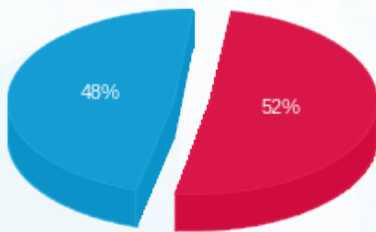

01/07/24 תאריך הפקה:
30/06/24 תאריך קריאה נוכחית:
01/06/24 תאריך קריאה קודמת:

שם דייר: פוקס
שם אתר: קניון הכיכר

לקוח/ה נכבד/ה, אנו מתכבדים להגיש את חישוב צריכת החשמל לתקופה 01/06/24 - 30/06/24:

פוקס - 11 - 13044113 (3x400)

סוג תעריף	סוג צריכה	קריאה קודמת	קריאה נוכחית	סה"כ צריכה בקוט"ש	מחיר לקוט"ש בא"ג	סה"כ לתשלום
פרטי חשבון עבור תאריכים:						
777	פסגה	01/06/24	30/06/24	4,694.00	142.11	6,670.64 ₪
778	גבע	44,288.80	44,288.80	0.00	41.88	0.00 ₪
779	שפל	264,364.40	279,307.60	14,943.20	41.88	6,258.21 ₪

סה"כ לדייר:

פסגה	גבע	שפל	סה"כ	שיא ביקוש
4,694.00	0.00	14,943.20	19,637.20	68.68
6,670.64 ₪	0.00 ₪	6,258.21 ₪	12,928.86 ₪	

סה"כ צריכה
סה"כ לתשלום

226.74 ₪	תשלום קבוע	
81.21 ₪	תשלום עבור גודל חיבור בKVA (3x400)	
13,236.81 ₪	סה"כ לתשלום	לא כולל מע"מ

התפלגות חיוב בש"ח לפי תע"ז