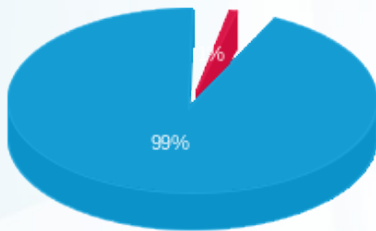

גטר לב הארץ - 1 - 81021684(3x2000)

סוג תעריף	סוג צריכה	קריאה קודמת	קריאה נוכחית	סה"כ צריכה בקוט"ש	מחיר לקוט"ש בא"ג	סה"כ לתשלום
777	פסגה	493,127.10	493,134.02	6.92	142.11	9.83 ₪
778	גבע	222,445.90	222,445.90	0.00	41.88	0.00 ₪
779	שפל	1,733,774.76	1,740,318.10	6,543.34	41.88	2,740.35 ₪

סה"כ לדירה:

פסגה	גבע	שפל	סה"כ	שיא ביקוש
551.74	0.00	89,322.12	89,873.86	598.24
225.74 ₪	0.00 ₪	31,928.17 ₪	32,153.91 ₪	

סה"כ צריכה

סה"כ לתשלום

226.74 ₪	תשלום קבוע	
759.33 ₪	תשלום עבור גודל חיבור ב KVA (3x3400)	
33,139.98 ₪	סה"כ לתשלום	לא כולל מע"מ

התפלגות חיוב בש"ח לפי תעו"ז