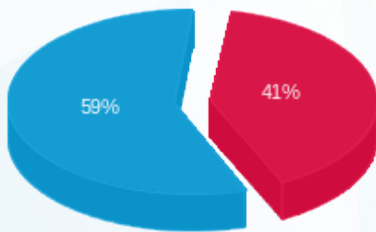

02/07/24 תאריך הפקדה:
30/06/24 תאריך קריאה נוכחית:
01/06/24 תאריך קריאה קודמת:

שם דייר: אחלה חדש- מטבח חיוני
שם אתר: חמאם טורקי

לקוח/ה נכבד/ה, אנו מתכבדים להגיש את חישוב צריכת החשמל לתקופה 01/06/24 - 30/06/24:

אחלה חדש- מטבח חיוני - 4 - (3x40)23044800

סוג תעריף	סוג צריכה	קריאה קודמת	קריאה נוכחית	סה"כ צריכה בקוט"ש	מחיר לקוט"ש בא"ג	סה"כ לתשלום
פרטי חשבון עבור תאריכים:						
777	פסגה	01/06/24	30/06/24	134.25	142.11	190.78 ₪
778	גבע	0.00	0.00	0.00	41.88	0.00 ₪
779	שפל	1,839.45	2,483.30	643.85	41.88	269.64 ₪

סה"כ לדייר:

פסגה	גבע	שפל	סה"כ	שיא ביקוש
134.25	0.00	643.85	778.10	2.06
190.78 ₪	0.00 ₪	269.64 ₪	460.43 ₪	

סה"כ צריכה
סה"כ לתשלום

226.74 ₪	תשלום קבוע	
8.12 ₪	תשלום עבור גודל חיבור בKVA (3x40)	
695.29 ₪	סה"כ לתשלום	לא כולל מע"מ

התפלגות חיוב בש"ח לפי תע"ז