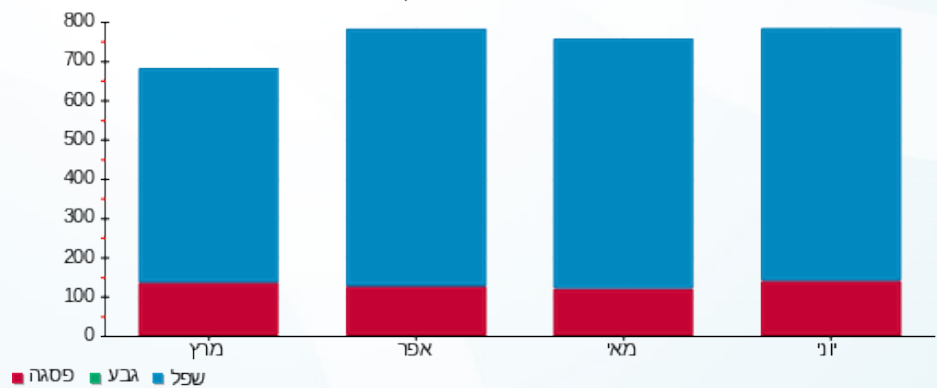

סה"כ לדייר:

פסגה	גבע	שפל	סה"כ	שיא ביקוש
134.25	0.00	643.85	778.10	2.06
190.78 ₪	0.00 ₪	269.64 ₪	460.43 ₪	

סה"כ צריכה
 סה"כ לתשלום

226.74 ₪	תשלום קבוע	
8.12 ₪	תשלום עבור גודל חיבור בKVA (3x40)	
695.29 ₪	סה"כ לתשלום	לא כולל מע"מ

התפלגות חיוב בש"ח לפי תע"ז

■ פסגה (190.78 ₪)
 ■ גבע (0.00 ₪)
 ■ שפל (269.64 ₪)

הסטוריית צריכה בקוט"ש

■ פסגה ■ גבע ■ שפל