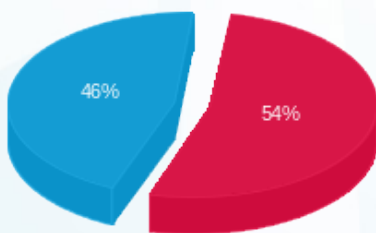

סה"כ לדייר:

פסגה	גבע	שפל	סה"כ	שיא ביקוש
2,162.40	0.00	6,245.20	8,407.60	36.80
₪ 3,072.99	₪ 0.00	₪ 2,615.49	₪ 5,688.48	

סה"כ צריכה

סה"כ לתשלום

226.74 ₪	<b>תשלום קבוע</b>	
8.12 ₪	<b>תשלום עבור גודל חיבור בKVA (3x40)</b>	
5,923.34 ₪	<b>סה"כ לתשלום</b>	<b>לא כולל מע"מ</b>

התפלגות חיוב בש"ח לפי תע"ז

- פסגה (₪ 3,072.99)
- גבע (₪ 0.00)
- שפל (₪ 2,615.49)

הסטוריית צריכה בקוט"ש