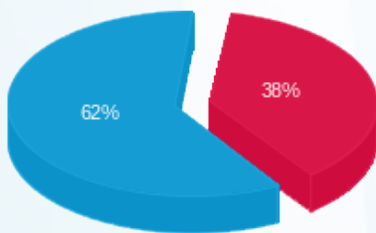

סה"כ לדייר:

פסגה	גבע	שפל	סה"כ	שיא ביקוש
95.90	0.00	528.10	624.00	2.01
136.28 ₪	0.00 ₪	221.17 ₪	357.45 ₪	

סה"כ צריכה

סה"כ לתשלום

22.53 ₪	<b>תשלום קבוע</b> <b>תשלום עבור גודל חיבור בKVA (3x100)</b> <b>סה"כ</b> <b>מע"מ 17.00%</b>	<b>סה"כ לתשלום</b>
20.30 ₪		
400.28 ₪		
68.05 ₪		
468.33 ₪		<b>כולל מע"מ</b>

התפלגות חיוב בש"ח לפי תעו"ז

פסגה (136.28 ₪) ■  
 גבע (0.00 ₪) ■  
 שפל (221.17 ₪) ■

הסטוריית צריכה בקוט"ש

פסגה ■ גבע ■ שפל