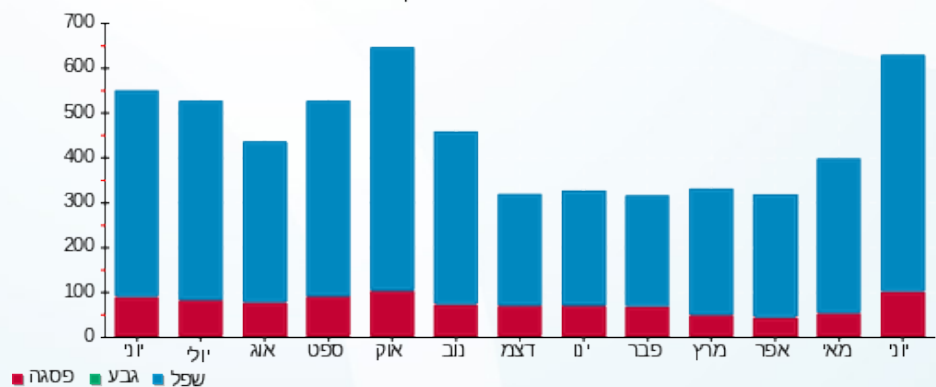

סה"כ לדייר:

פסגה	גבע	שפל	סה"כ	שיא ביקוש
95.90	0.00	528.10	624.00	2.01
136.28 ₪	0.00 ₪	221.17 ₪	357.45 ₪	

סה"כ צריכה

סה"כ לתשלום

22.53 ₪	<b>תשלום קבוע</b> <b>תשלום עבור גודל חיבור בKVA (3x100)</b> <b>סה"כ</b> <b>מע"מ 17.00%</b>	<b>סה"כ לתשלום</b>
20.30 ₪		
400.28 ₪		
68.05 ₪		
468.33 ₪		<b>כולל מע"מ</b>

התפלגות חיוב בש"ח לפי תעו"ז

פסגה (136.28 ₪) ■  
 גבע (0.00 ₪) ■  
 שפל (221.17 ₪) ■

הסטוריית צריכה בקוט"ש

פסגה ■ גבע ■ שפל