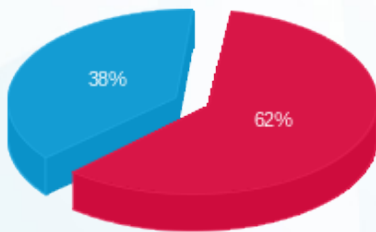

02/07/24 תאריך הפקה:
30/06/24 תאריך קריאה נוכחית:
01/06/24 תאריך קריאה קודמת:

שם דייר: מסעדת אחלה חדש בלתי חיוני
שם אתר: חמאם טורקי

לקוח/ה נכבד/ה, אנו מתכבדים להגיש את חישוב צריכת החשמל לתקופה 01/06/24 - 30/06/24:

מסעדת אחלה - 1 - (3x125)23045081

סוג תעריף	סוג צריכה	קריאה קודמת	קריאה נוכחית	סה"כ צריכה בקוט"ש	מחיר לקוט"ש בא"ג	סה"כ לתשלום
פרטי חשבון עבור תאריכים:						
777	פסגה	01/06/24	30/06/24	3,147.80	142.11	4,473.34 ₪
778	גבע	0.00	0.00	0.00	41.88	0.00 ₪
779	שפל	12,543.40	19,083.60	6,540.20	41.88	2,739.04 ₪

סה"כ לדייר:

פסגה	גבע	שפל	סה"כ	שיא ביקוש
3,147.80	0.00	6,540.20	9,688.00	39.93
4,473.34 ₪	0.00 ₪	2,739.04 ₪	7,212.37 ₪	

סה"כ צריכה
סה"כ לתשלום

226.74 ₪	תשלום קבוע	
25.38 ₪	תשלום עבור גודל חיבור בKVA (3x125)	
7,464.49 ₪	סה"כ לתשלום	לא כולל מע"מ

התפלגות חיוב בש"ח לפי תעו"ז