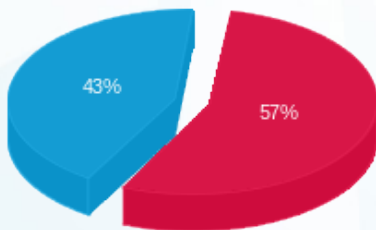

02/07/24 תאריך הפקה:
30/06/24 תאריך קריאה נוכחית:
01/06/24 תאריך קריאה קודמת:

שם דייר: סושי 339
שם אתר: קניון רמות

לקוח/ה נכבד/ה, אנו מתכבדים להגיש את חישוב צריכת החשמל לתקופה 01/06/24 - 30/06/24:

סושי מעגל 339 - 1 - 16225071 (3x63)

סוג תעריף	סוג צריכה	קריאה קודמת	קריאה נוכחית	סה"כ צריכה בקוט"ש	מחיר לקוט"ש בא"ג	סה"כ לתשלום
פרטי חשבון עבור תאריכים:						
777	פסגה	01/06/24	30/06/24	1,634.40	142.11	2,322.65 ₪
778	גבע	42,041.40	42,041.40	0.00	41.88	0.00 ₪
779	שפל	148,916.10	153,180.30	4,264.20	41.88	1,785.85 ₪

סה"כ לדייר:

פסגה	גבע	שפל	סה"כ	שיא ביקוש
1,634.40	0.00	4,264.20	5,898.60	23.02
2,322.65 ₪	0.00 ₪	1,785.85 ₪	4,108.49 ₪	

סה"כ צריכה
סה"כ לתשלום

226.74 ₪	תשלום קבוע	
12.79 ₪	תשלום עבור גודל חיבור בKVA (3x63)	
4,348.02 ₪	סה"כ לתשלום	לא כולל מע"מ

התפלגות חיוב בש"ח לפי תע"ז