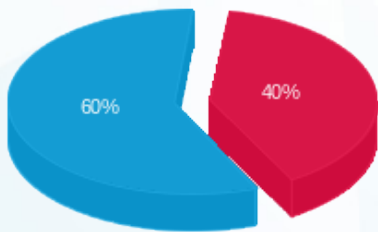

02/07/24 תאריך הפקה:
30/06/24 תאריך קריאה נוכחית:
01/06/24 תאריך קריאה קודמת:

שם דייר: סטקיה ציון הגדול - מחסן
שם אתר: קניון רמות

לקוח/ה נכבד/ה, אנו מתכבדים להגיש את חישוב צריכת החשמל לתקופה 01/06/24 - 30/06/24:

סטקיה ציון הגדול - מחסן - 2 - 16193911(3x80)

סוג תעריף	סוג צריכה	קריאה קודמת	קריאה נוכחית	סה"כ צריכה בקוט"ש	מחיר לקוט"ש בא"ג	סה"כ לתשלום
פרטי חשבון עבור תאריכים:						
777	פסגה	01/06/24	30/06/24	404.50	142.11	574.83 ₪
778	גבע	17,379.30	17,379.30	0.00	41.88	0.00 ₪
779	שפל	79,042.80	81,060.40	2,017.60	41.88	844.97 ₪

סה"כ לדייר:

פסגה	גבע	שפל	סה"כ	שיא ביקוש
404.50	0.00	2,017.60	2,422.10	6.56
574.83 ₪	0.00 ₪	844.97 ₪	1,419.81 ₪	

סה"כ צריכה
סה"כ לתשלום

226.74 ₪	תשלום קבוע	
16.24 ₪	תשלום עבור גודל חיבור בKVA (3x80)	
1,662.79 ₪	סה"כ לתשלום	לא כולל מע"מ

התפלגות חיוב בש"ח לפי תע"ז