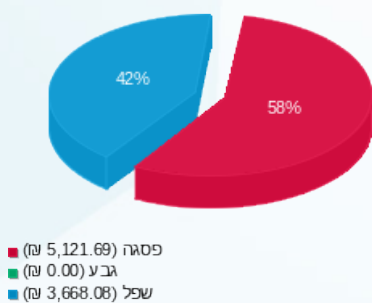

02/07/24 תאריך הפקה:
30/06/24 תאריך קריאה נוכחית:
01/06/24 תאריך קריאה קודמת:

שם דייר: סי סטייל יח 55-56 חדש
שם אתר: צים סנטר נתיבות

לקוח/ה נכבד/ה, אנו מתכבדים להגיש את חישוב צריכת החשמל לתקופה 01/06/24 - 30/06/24:

סי סטייל יח 55-56 - 6 - 81018572(3x160)

סוג תעריף	סוג צריכה	קריאה קודמת	קריאה נוכחית	סה"כ צריכה בקוט"ש	מחיר לקוט"ש בא"ג	סה"כ לתשלום
פרטי חשבון עבור תאריכים:			01/06/24	30/06/24		
777	פסגה	409,191.40	412,499.00	3,307.60	142.11	4,700.43 ₪
778	גבע	120,047.40	120,047.40	0.00	41.88	0.00 ₪
779	שפל	190,134.00	198,471.00	8,337.00	41.88	3,491.54 ₪

ציבורי

סוג תעריף	סוג צריכה	קריאה קודמת	קריאה נוכחית	סה"כ צריכה בקוט"ש	מחיר לקוט"ש בא"ג	סה"כ לתשלום
פרטי חשבון עבור תאריכים:			01/06/24	30/06/24		
777	פסגה			296.429	142.11	421.26 ₪
778	גבע			0.000	41.88	0.00 ₪
779	שפל			421.551	41.88	176.55 ₪

סה"כ לדירה:

פסגה	גבע	שפל	סה"כ	שיא ביקוש
3,604.03	0.00	8,758.55	12,362.58	48.20
₪ 5,121.69	₪ 0.00	₪ 3,668.08	₪ 8,789.77	

סה"כ צריכה
סה"כ לתשלום

₪ 226.74	תשלום קבוע	
₪ 32.48	תשלום עבור גודל חיבור בKVA (3x160)	
₪ 9,048.99	סה"כ לתשלום	לא כולל מע"מ

התפלגות חיוב בש"ח לפי תע"ז