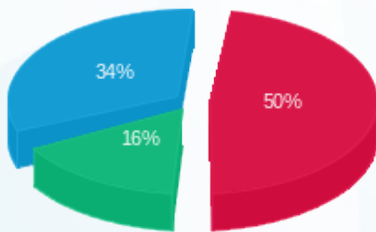

02/07/24 תאריך הפקה:
30/06/24 תאריך קריאה נוכחית:
01/06/24 תאריך קריאה קודמת:

שם דייר: פייס ארט
שם אתר: איינשטיין חיפה

לקוח/ה נכבד/ה, אנו מתכבדים להגיש את חישוב צריכת החשמל לתקופה 01/06/24 - 30/06/24:

פייס ארט - 4 - 16193823 (3x40)

סה"כ לתשלום	מחיר לקוט"ש בא"ג	סה"כ צריכה בקוט"ש	קריאה נוכחית	קריאה קודמת	סוג צריכה	סוג תעריף
			30/06/24	01/06/24	פרטי חשבון עבור תאריכים:	
₪ 580.66	142.11	408.60	28,172.90	27,764.30	פסגה	777
₪ 190.43	41.88	454.70	8,259.90	7,805.20	גבע	778
₪ 390.15	41.88	931.60	27,603.50	26,671.90	שפל	779

סה"כ לדייר:

שיא ביקוש	סה"כ	שפל	גבע	פסגה
5.92	1,794.90	931.60	454.70	408.60
	₪ 1,161.24	₪ 390.15	₪ 190.43	₪ 580.66

סה"כ צריכה
סה"כ לתשלום

₪ 226.74	תשלום קבוע	
₪ 8.12	תשלום עבור גודל חיבור בKVA (3x40)	
₪ 1,396.11	סה"כ לתשלום	לא כולל מע"מ

התפלגות חיוב בש"ח לפי תעו"ז