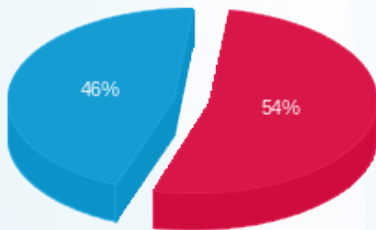

02/07/24 תאריך הפקה:
30/06/24 תאריך קריאה נוכחית:
01/06/24 תאריך קריאה קודמת:

שם דייר: 104.1 קאיי פיינס (43819)
שם אתר: טיטניום פולג

לקוח/ה נכבד/ה, אנו מתכבדים להגיש את חישוב צריכת החשמל לתקופה 01/06/24 - 30/06/24:

104.1 קאיי פיינס (43819) - 2 - (3x40)20004239

סוג תעריף	סוג צריכה	קריאה קודמת	קריאה נוכחית	סה"כ צריכה בקוט"ש	מחיר לקוט"ש בא"ג	סה"כ לתשלום
פרטי חשבון עבור תאריכים:						
777	פסגה	01/06/24	30/06/24	37.36	142.11	53.09 ₪
778	גבע	459.92	459.92	0.00	41.88	0.00 ₪
779	שפל	3,144.28	3,253.24	108.96	41.88	45.63 ₪

סה"כ לדייר:

פסגה	גבע	שפל	סה"כ	שיא ביקוש
37.36	0.00	108.96	146.32	1.94
53.09 ₪	0.00 ₪	45.63 ₪	98.72 ₪	

סה"כ צריכה
סה"כ לתשלום

226.74 ₪	תשלום קבוע	
8.12 ₪	תשלום עבור גודל חיבור בKVA (3x40)	
333.59 ₪	סה"כ	
56.71 ₪	מע"מ 17.00%	
390.30 ₪	סה"כ לתשלום	כולל מע"מ

התפלגות חיוב בש"ח לפי תעו"ז