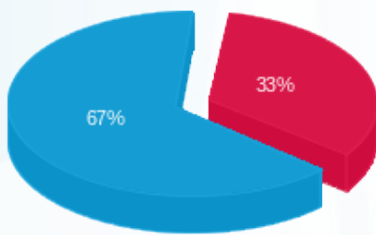

צריכה יחסית 3

סה"כ לתשלום	מחיר לקוט"ש בא"ג	סה"כ צריכה בקוט"ש	קריאה נוכחית	קריאה קודמת	סוג צריכה	סוג תעריף
			30/06/24	01/06/24	פרטי חשבון עבור תאריכים:	
17.16 ₪	142.11	12.075			פסגה	777
0.00 ₪	41.88	0.000			גבע	778
39.24 ₪	41.88	93.707			שפל	779

סה"כ לדירה:

שיא ביקוש	סה"כ	שפל	גבע	פסגה	סה"כ צריכה
3.29	1,535.22	1,338.17	0.00	197.05	סה"כ לתשלום
	840.46 ₪	560.42 ₪	0.00 ₪	280.03 ₪	

226.74 ₪	תשלום קבוע	
30.45 ₪	תשלום עבור גודל חיבור בKVA (3x150)	
1,097.65 ₪	סה"כ לתשלום	לא כולל מע"מ

התפלגות חיוב בש"ח לפי תע"ז