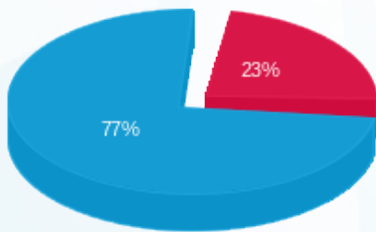

03/07/24 תאריך הפקה:
30/06/24 תאריך קריאה נוכחית:
01/06/24 תאריך קריאה קודמת:

שם דייר: סונובה
שם אתר: איינשטיין חיפה

לקוח/ה נכבד/ה, אנו מתכבדים להגיש את חישוב צריכת החשמל לתקופה 01/06/24 - 30/06/24:

סונובה - 3 - 16225070 (3x100)

סה"כ לתשלום	מחיר לקוט"ש בא"ג	סה"כ צריכה בקוט"ש	קריאה נוכחית	קריאה קודמת	סוג צריכה	סוג תעריף
			30/06/24	01/06/24	פרטי חשבון עבור תאריכים:	
106.16 ₪	142.11	74.70	58,645.80	58,571.10	פסגה	777
0.00 ₪	41.88	0.00	18,069.50	18,069.50	גבע	778
363.85 ₪	41.88	868.80	54,429.20	53,560.40	שפל	779

סה"כ לדייר:

שיא ביקוש	סה"כ	שפל	גבע	פסגה
5.67	943.50	868.80	0.00	74.70
	470.01 ₪	363.85 ₪	0.00 ₪	106.16 ₪

סה"כ צריכה
סה"כ לתשלום

226.74 ₪	תשלום קבוע	
20.30 ₪	תשלום עבור גודל חיבור בKVA (3x100)	
717.05 ₪	סה"כ לתשלום	לא כולל מע"מ

התפלגות חיוב בש"ח לפי תעו"ז