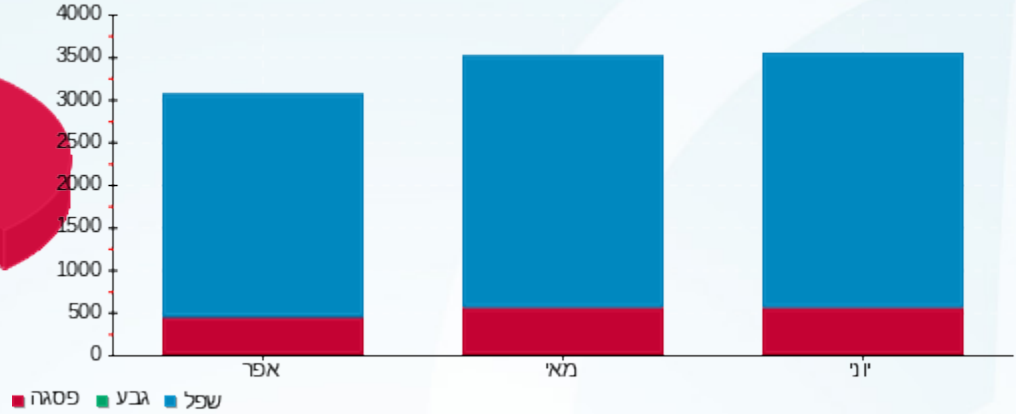

סה"כ לדייר:

פסגה	גבע	שפל	סה"כ	שיא ביקוש
529.20	0.00	2,993.50	3,522.70	9.60
₪ 752.05	₪ 0.00	₪ 1,253.68	₪ 2,005.72	

סה"כ צריכה

סה"כ לתשלום

226.74 ₪	<b>תשלום קבוע</b> <b>תשלום עבור גודל חיבור בKVA (3x300)</b> <b>סה"כ</b> <b>מע"מ 17.00%</b>	<b>סה"כ לתשלום</b>
60.91 ₪		
2,293.37 ₪		
389.87 ₪		
2,683.25 ₪	כולל מע"מ	

התפלגות חיוב בש"ח לפי תעו"ז

■ פסגה (752.05 ₪)  
■ גבע (0.00 ₪)  
■ שפל (1,253.68 ₪)

הסטוריית צריכה בקוט"ש

■ פסגה ■ גבע ■ שפל