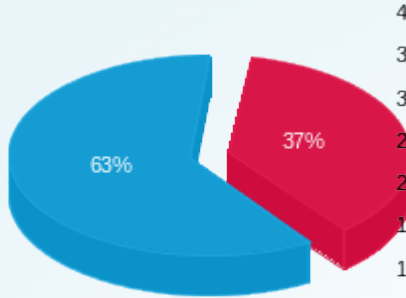

סה"כ לדייר:

פסגה	גבע	שפל	סה"כ	שיא ביקוש
529.20	0.00	2,993.50	3,522.70	9.60
₪ 752.05	₪ 0.00	₪ 1,253.68	₪ 2,005.72	

סה"כ צריכה

סה"כ לתשלום

226.74 ₪	<b>תשלום קבוע</b> <b>תשלום עבור גודל חיבור בKVA (3x300)</b> <b>סה"כ</b> <b>מע"מ 17.00%</b>	<b>סה"כ לתשלום</b>
60.91 ₪		
2,293.37 ₪		
389.87 ₪		
2,683.25 ₪	כולל מע"מ	

התפלגות חיוב בש"ח לפי תעו"ז

■ פסגה (752.05 ₪)  
■ גבע (0.00 ₪)  
■ שפל (1,253.68 ₪)

הסטוריית צריכה בקוט"ש

■ פסגה ■ גבע ■ שפל