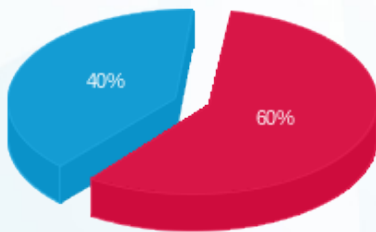

סה"כ לדייר:

פסגה	גבע	שפל	סה"כ	שיא ביקוש
319.90	0.00	723.90	1,043.80	3.40
₪ 454.61	₪ 0.00	₪ 303.17	₪ 757.78	

סה"כ צריכה

סה"כ לתשלום

₪ 226.74	תשלום קבוע	
₪ 12.79	תשלום עבור גודל חיבור בKVA (3x63)	
₪ 997.31	סה"כ לתשלום	לא כולל מע"מ

התפלגות חיוב בש"ח לפי תעו"ז

- פסגה (₪ 454.61) 60%
- גבע (₪ 0.00) 0%
- שפל (₪ 303.17) 40%

הסטוריית צריכה בקוט"ש