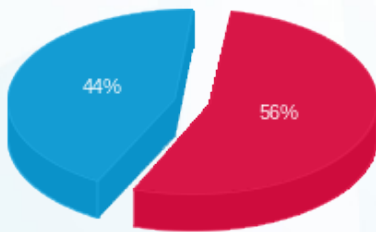

08/07/24 תאריך הפקה:
30/06/24 תאריך קריאה נוכחית:
01/06/24 תאריך קריאה קודמת:

שם דייר: מס' 016 עולם צמחי המרפא
שם אתר: מתחם שביר

לקוח/ה נכבד/ה, אנו מתכבדים להגיש את חישוב צריכת החשמל לתקופה 01/06/24 - 30/06/24:

עולם צמחי המרפא - 12 - 13080896(3x25)

סוג תעריף	סוג צריכה	קריאה קודמת	קריאה נוכחית	סה"כ צריכה בקוט"ש	מחיר לקוט"ש בא"ג	סה"כ לתשלום
פרטי חשבון עבור תאריכים:						
777	פסגה	01/06/24	30/06/24	580.85	142.11	₪ 825.45
778	גבע	23,178.70	23,178.70	0.00	41.88	₪ 0.00
779	שפל	54,490.20	56,065.00	1,574.80	41.88	₪ 659.53

סה"כ לדייר:

פסגה	גבע	שפל	סה"כ	שיא ביקוש
580.85	0.00	1,574.80	2,155.65	8.85
₪ 825.45	₪ 0.00	₪ 659.53	₪ 1,484.97	

סה"כ צריכה
סה"כ לתשלום

226.74	תשלום קבוע	
5.08	תשלום עבור גודל חיבור בKVA (3x25)	
1,716.79	סה"כ לתשלום	לא כולל מע"מ

התפלגות חיוב בש"ח לפי תעו"ז