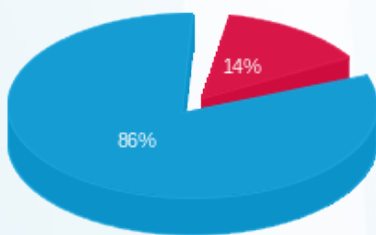

סה"כ לדייר:

שיא ביקוש	סה"כ	שפל	גבע	פסגה
7.68	1,449.50	1,384.10	0.00	65.40
	₪ 672.60	₪ 579.66	₪ 0.00	₪ 92.94

סה"כ צריכה

סה"כ לתשלום

₪ 274.45	תשלום קבוע תשלום עבור גודל חיבור בKVA (3x63) סה"כ מע"מ 17.00%	תעריף לפי תעו"ז במתח נמוך
₪ 12.79		
₪ 959.84		
₪ 163.17		
₪ 1,123.02	סה"כ לתשלום	כולל מע"מ

התפלגות חיוב בש"ח לפי תעו"ז

■ פסגה (₪ 92.94)
■ גבע (₪ 0.00)
■ שפל (₪ 579.66)

הסטוריית צריכה בקוט"ש