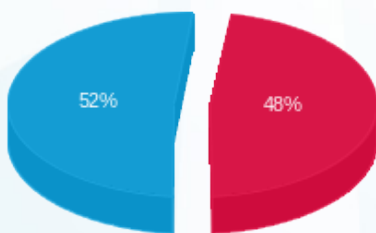

סה"כ לדייר:

פסגה	גבע	שפל	סה"כ	שיא ביקוש
163.40	0.00	596.20	759.60	3.50
232.21 ₪	0.00 ₪	249.69 ₪	481.90 ₪	

סה"כ צריכה

סה"כ לתשלום

0.00 ₪	תשלום קבוע	
16.24 ₪	תשלום עבור גודל חיבור בKVA (3x80)	
498.14 ₪	סה"כ לתשלום	לא כולל מע"מ

התפלגות חיוב בש"ח לפי תעו"ז

- פסגה (232.21 ₪)
- גבע (0.00 ₪)
- שפל (249.69 ₪)

הסטוריית צריכה בקוט"ש